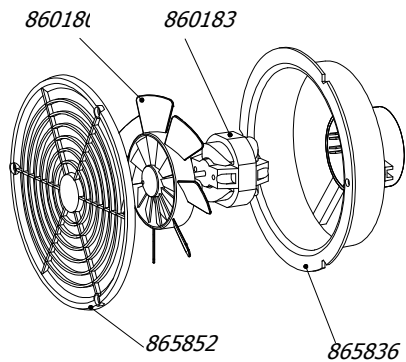

INSTRUKCJA SERWISOWA

Data: **24.07.2017**

Zatwierdził: *Rafał Adamiec*

Podpis:

Nazwa wyrobu / Nr artykułu

Nr rysunku

Arkusz/Arkuszy

ELEGANT 60 White (with AF)

875856

1/3

INSTRUKCJA SERWISOWA

- L1 - żarówka 25 W
- L2 - żarówka 25 W
- M - silnik turbiny 25 W
- W1 - włącznik oświetlenia
- W2 - przełącznik biegów silnika
- LZ - listwa przyłączeniowa

Data: **24.07.2017**

Zatwierdził:

Podpis:

Nazwa wyrobu / Nr artykułu

Nr rysunku

Arkusz/Arkuszy

ELEGANT 60 White (with AF)

875856

2/3