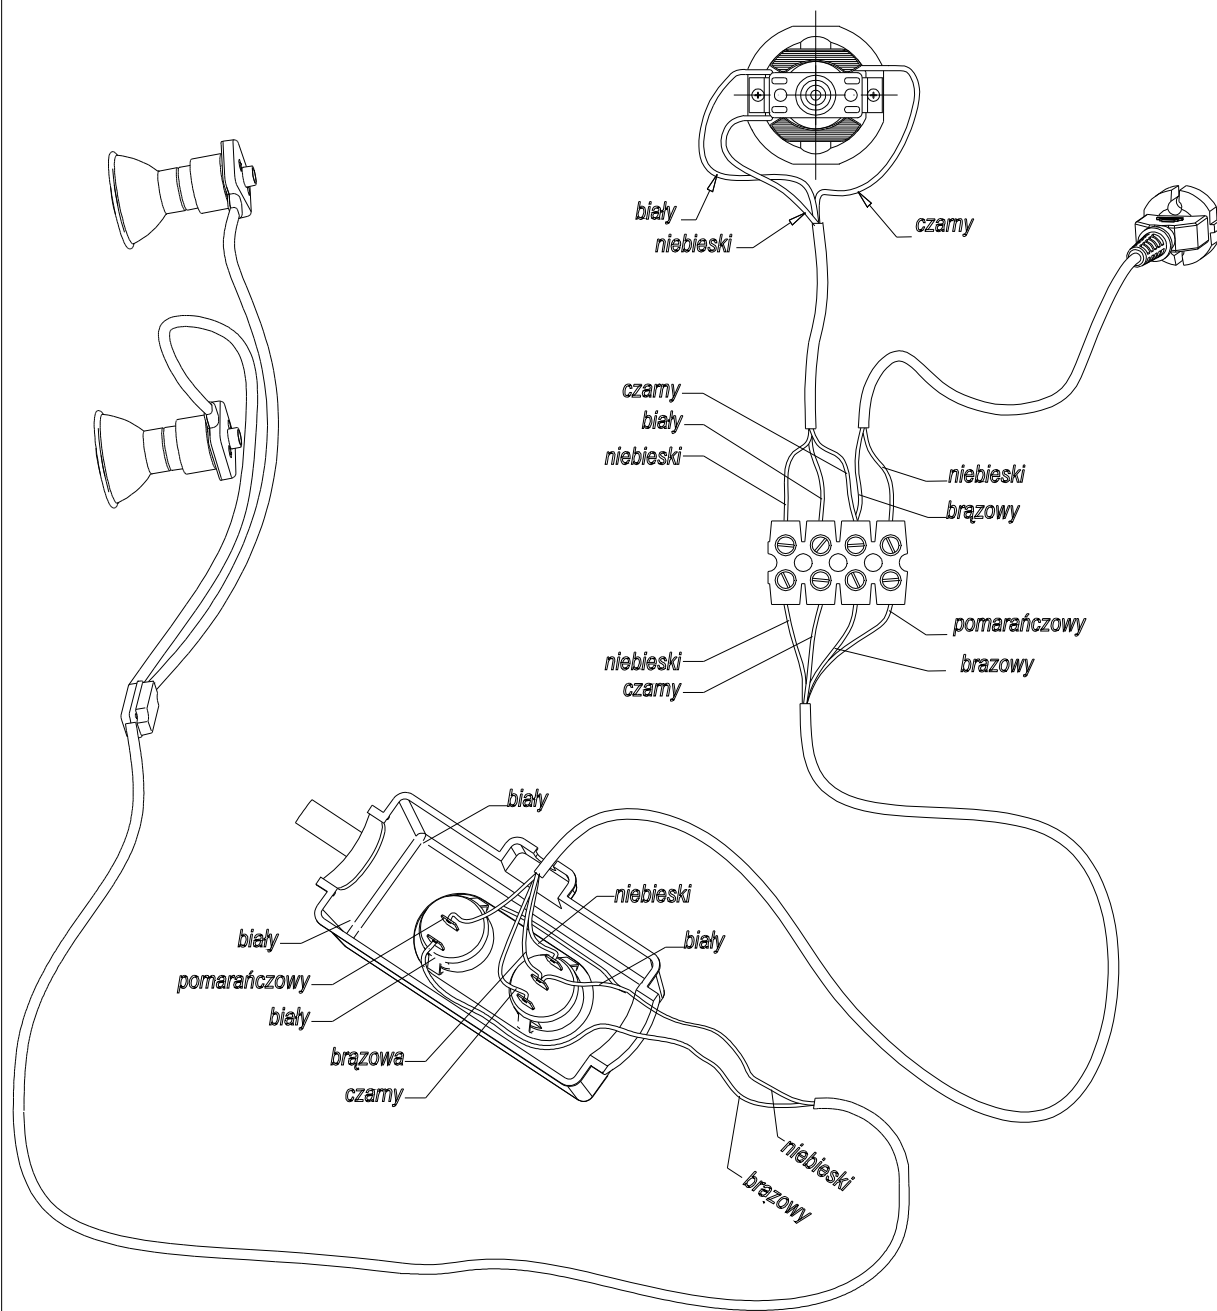

875856

1/3

INSTRUKCJA SERWISOWA

- L1 - żarówka 25 W
- L2 - żarówka 25 W
- M - silnik turbiny 25 W
- W1 - włącznik oświetlenia
- W2 - przełącznik biegów silnika
- LZ - listwa przyłączeniowa

Data: **24.07.2017**

Zatwierdził:

Podpis:

Nazwa wyrobu / Nr artykułu

Nr rysunku

Arkusz/Arkuszy

ELEGANT 60 White (with AF)

875856

2/3

INSTRUKCJA SERWISOWA

Data: **24.07.2017**

Zatwierdził:

Podpis:

Nazwa wyrobu / Nr artykułu

Nr rysunku

Arkusz/Arkuszy

ELEGANT 60 White (with AF)