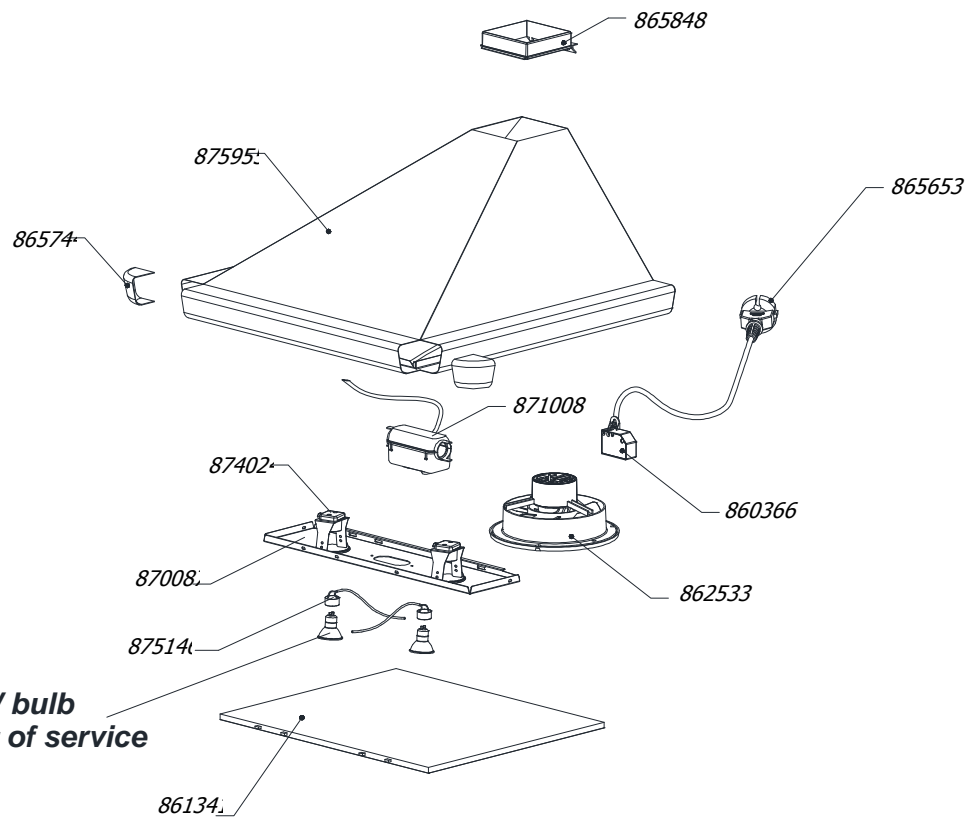

INSTRUKCJA SERWISOWA

Data: **24.07.2017**

Zatwierdził: *Rafał Adamiec*

Podpis:

Nazwa wyrobu / Nr artykułu

Nr rysunku

Arkusz/Arkuszy

ELEGANT 60 White (with AF)

875856

1/3

INSTRUKCJA SERWISOWA

- L1 - żarówka 25 W
- L2 - żarówka 25 W
- M - silnik turbiny 25 W
- W1 - włącznik oświetlenia
- W2 - przełącznik biegów silnika
- LZ - listwa przyłączeniowa

Data: **24.07.2017**

Zatwierdził:

Podpis:

Nazwa wyrobu / Nr artykułu

Nr rysunku

Arkusz/Arkuszy

ELEGANT 60 White (with AF)

875856

2/3