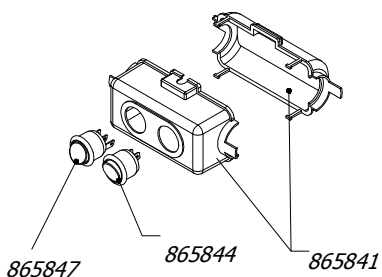

INSTRUKCJA SERWISOWA

Data: **24.07.2017**

Zatwierdził: *Rafał Adamiec*

Podpis:

Nazwa wyrobu / Nr artykułu

Nr rysunku

Arkusz/Arkuszy

ELEGANT 60 White (with AF)

875856

1/3