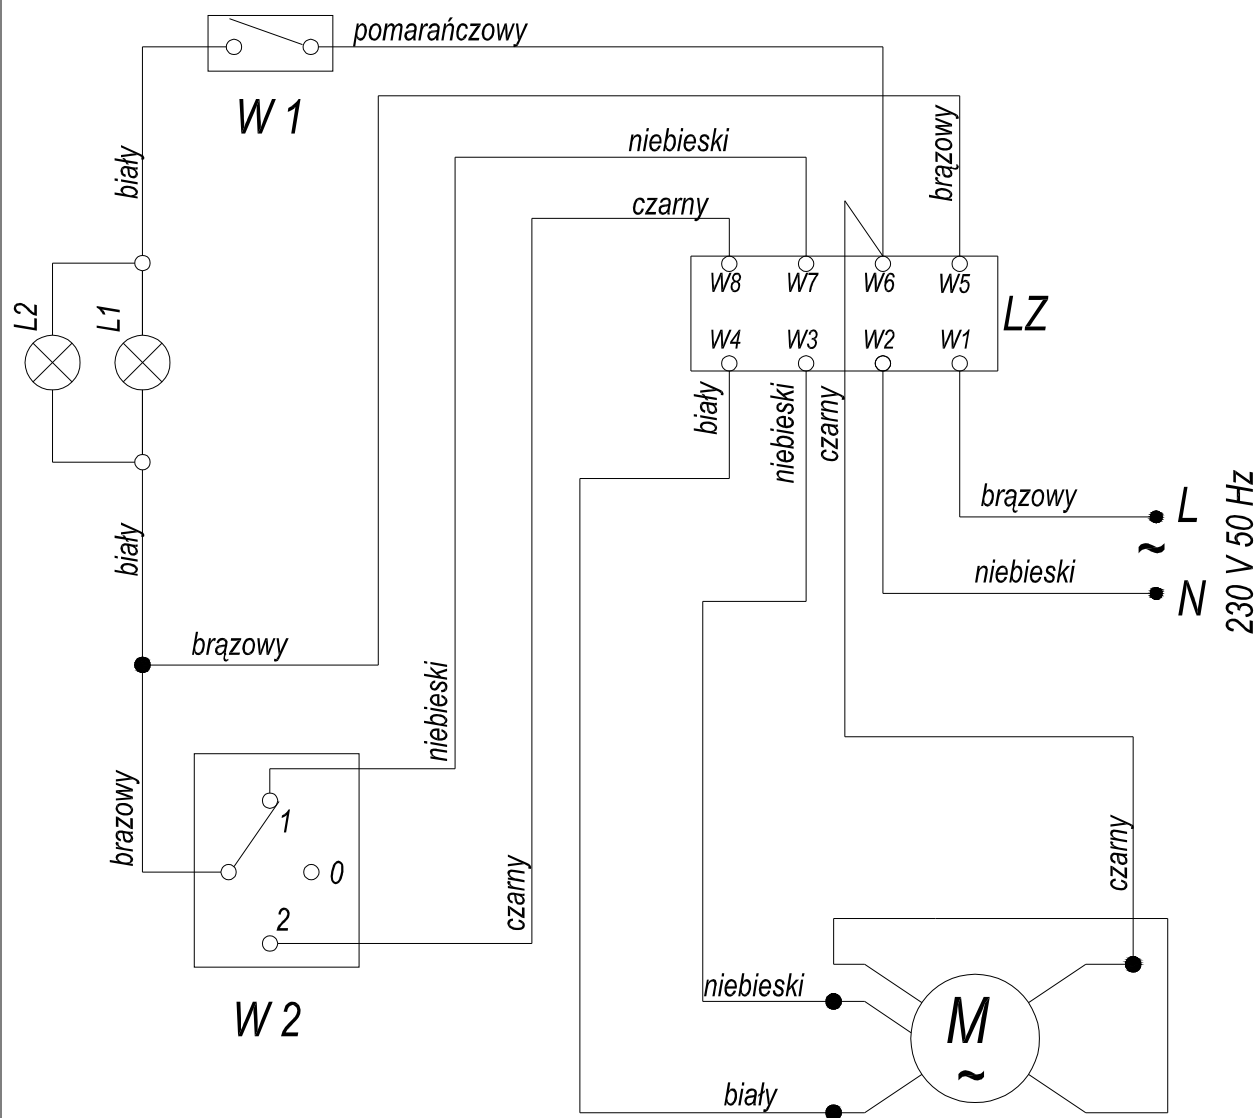

INSTRUKCJA SERWISOWA

Data: **24.07.2017**

Zatwierdził: *Rafał Adamiec*

Podpis:

Nazwa wyrobu / Nr artykułu

Nr rysunku

Arkusz/Arkuszy

ELEGANT 60 White (with AF)

875856

1/3

INSTRUKCJA SERWISOWA

- L1 - żarówka 25 W
- L2 - żarówka 25 W
- M - silnik turbiny 25 W
- W1 - włącznik oświetlenia
- W2 - przełącznik biegów silnika
- LZ - listwa przyłączeniowa

Data: **24.07.2017**

Zatwierdził:

Podpis:

Nazwa wyrobu / Nr artykułu

Nr rysunku

Arkusz/Arkuszy

ELEGANT 60 White (with AF)

875856

2/3