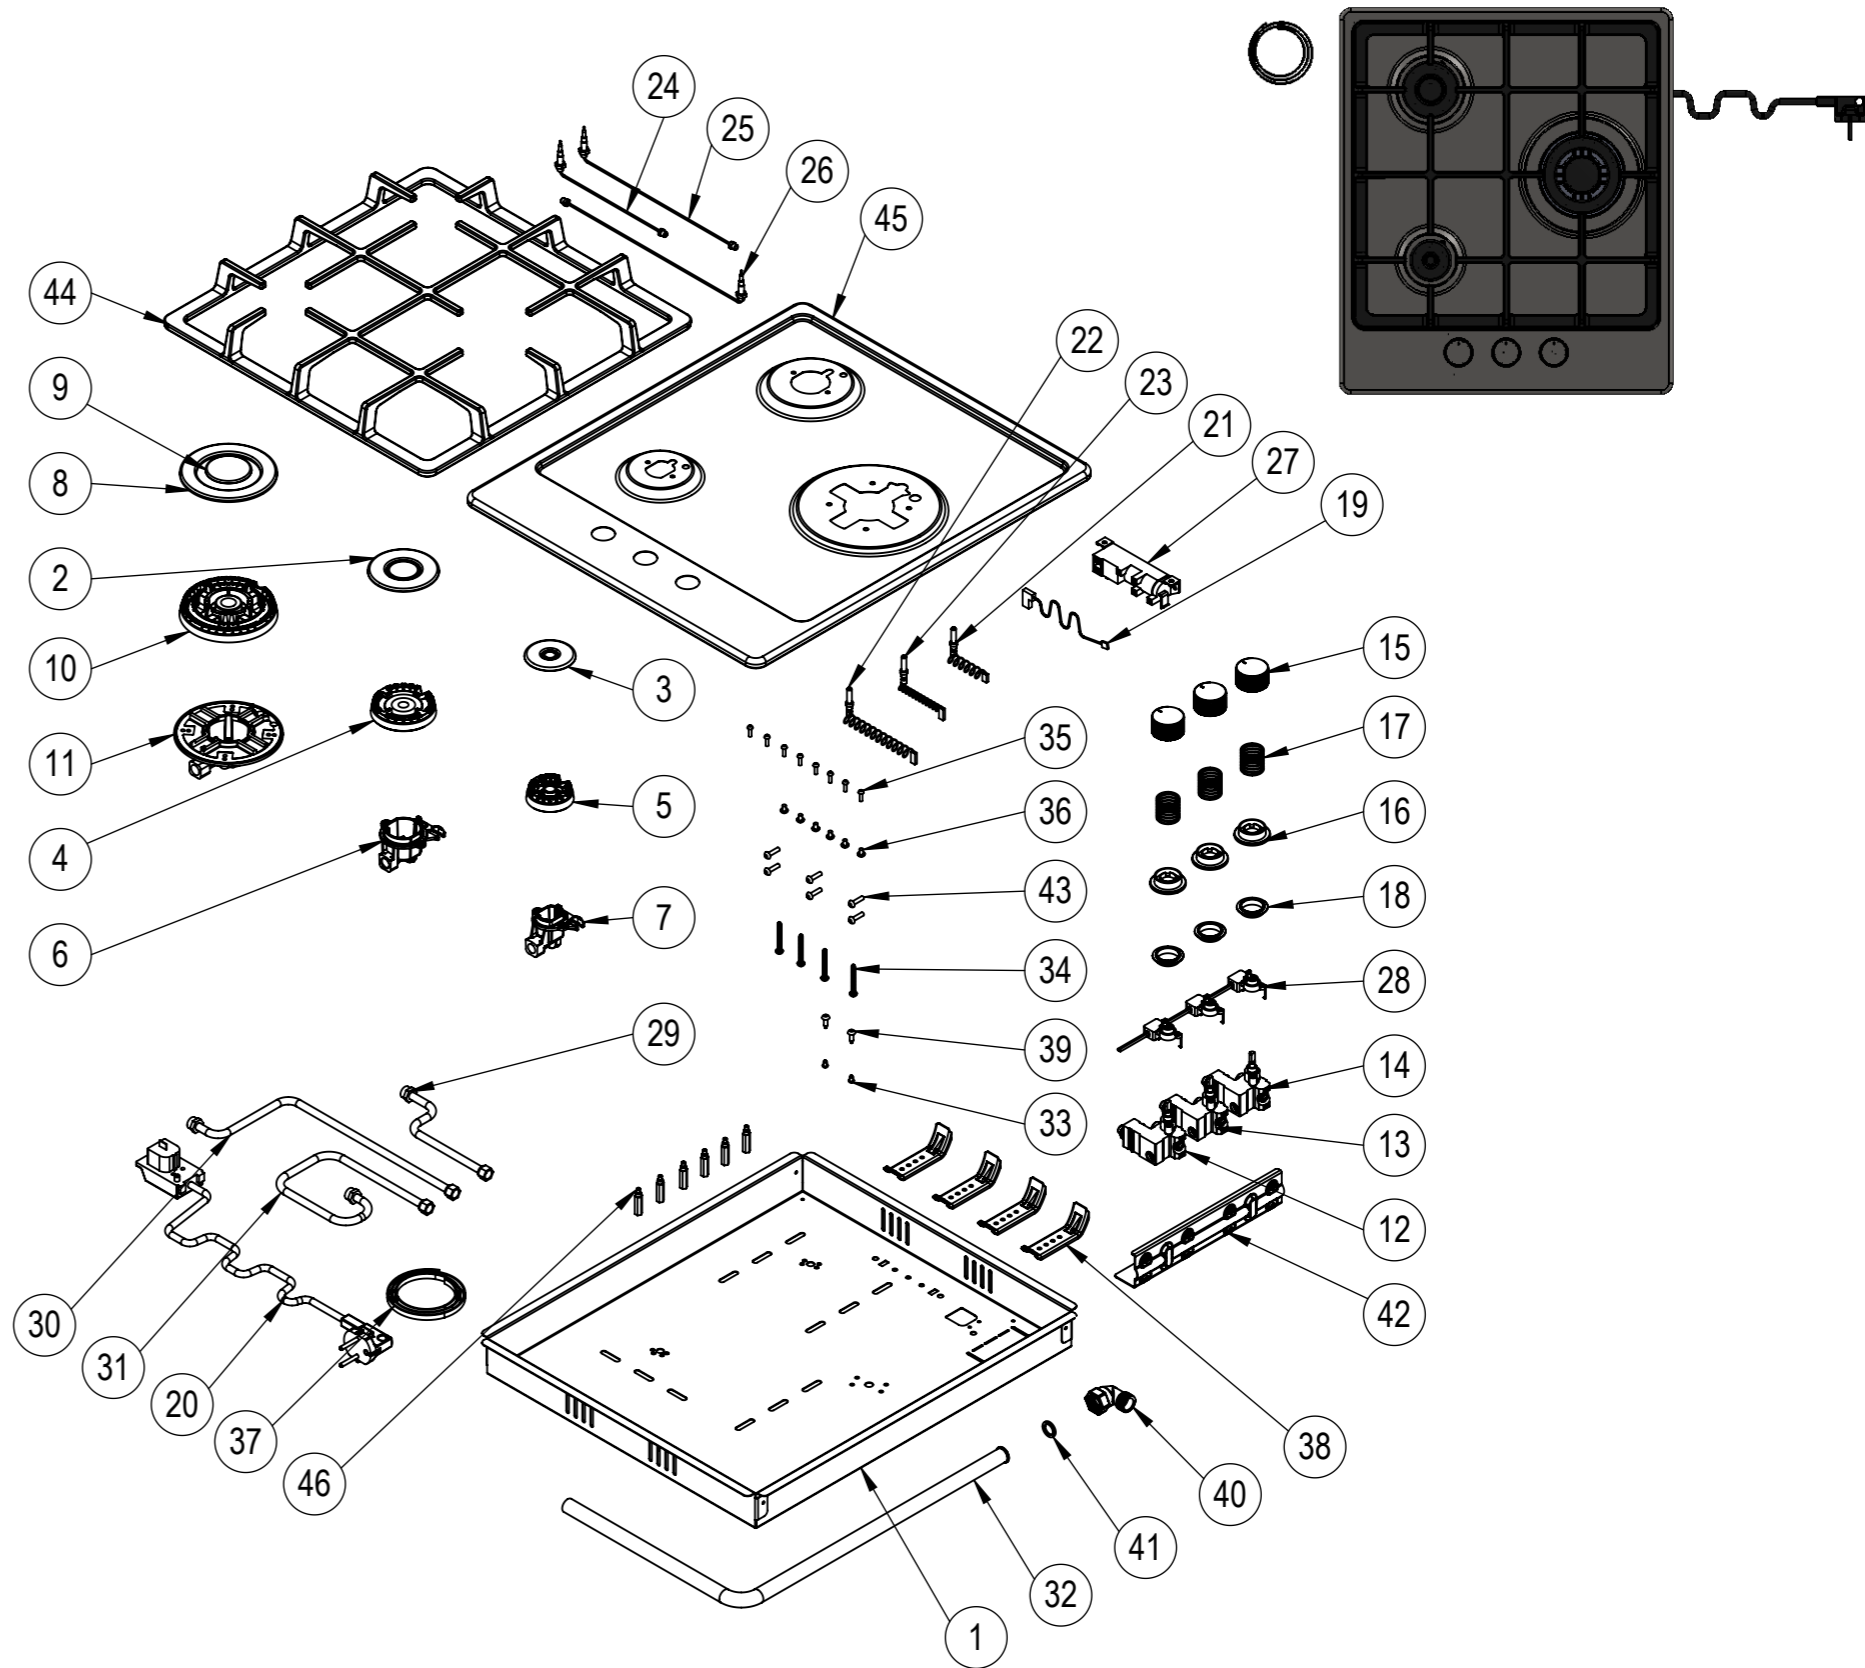

NU.	PART CODE	PART NAME	QTY.
1	151.01.02.102	Bottom Table	1
2	150.01.04.008	Medium Burner Cap	1
3	150.01.04.009	Small Burner Cap	1
4	150.11.02.020	Medium Burner Head	1
5	150.11.02.021	Small Burner Head	1
6	150.11.02.027	Medium Burner Base	1
7	150.11.02.028	Small Burner Base	1
8	150.01.04.026	Small Wok Burner Outer Cap	1
9	150.01.04.027	Small Wok Burner Inner Cap	1
10	150.11.02.022	Small Wok Burner Head	1
11	150.11.02.023	Small Wok Burner Base	1
12	150.05.036	Gas Tap For NG 0,45	1
13	150.05.037	Gas Tap For NG 0,60	1
14	150.05.038	Gas Tap For NG 0,70	1
15	150.03.01.061	Button	3
16	150.03.02.002	Button Plastic	3
17	150.05.019	Spring	3
18	150.14.006	Button Gasket	3
19	150.06.01.003	Neutral Cable 25cm	1
20	150.06.02.001	Power Cable 3x0,75	1
21	150.06.03.001	Sparking Electrode 260mm	1
22	150.06.03.002	Sparking Electrode 410mm	1
23	150.06.03.007	Sparking Electrode 2,5kW 520mm	1
24	150.06.04.005	Thermocouple 290mm	1
25	150.06.04.006	Thermocouple 540mm	1
26	150.06.04.009	Thermocouple 2,5kW 550mm	1
27	150.06.05.006	Ignition Unit	1
28	150.13.016	Micro Switch	1
29	150.10.01.174	Gas Distribution Pipe	1
30	150.10.01.175	Gas Distribution Pipe	1
31	150.10.01.176	Gas Distribution Pipe	1
32	150.10.02.055	Main Gas Pipe	1
33	150.08.008	3.9x6.5 Screw	2
34	150.08.009	4.2x32mm Screw	4
35	150.08.011	M3x12 Screw	8
36	150.08.026	M4x6 Screw	6
37	150.14.001	EPDM Tape	1
38	151.01.02.020	Mounting Sheet	4
39	150.08.003	3.9x13 Screw	2
40	150.10.02.035	Gas Connection Elbow	1
41	150.14.008	Gasket	1
42	151.01.02.019	Gas Tap Sheet	1
43	150.08.053	M4x18 Screw	6
44	150.04.01.071	45 230 DNG MNF	1
45	151.01.01.386	Inox Table	1
46	150.11.01.004	M4x27 Pin	6

MATERIAL:	PART CODE:45 230 DNG MNF	PART NAME:	
DIMENSIONS:-	CUSTOMER CODE:EGHS.43.33CS/G	PRODUCT NAME:45 230 DNG MNF	REV:1 1:8