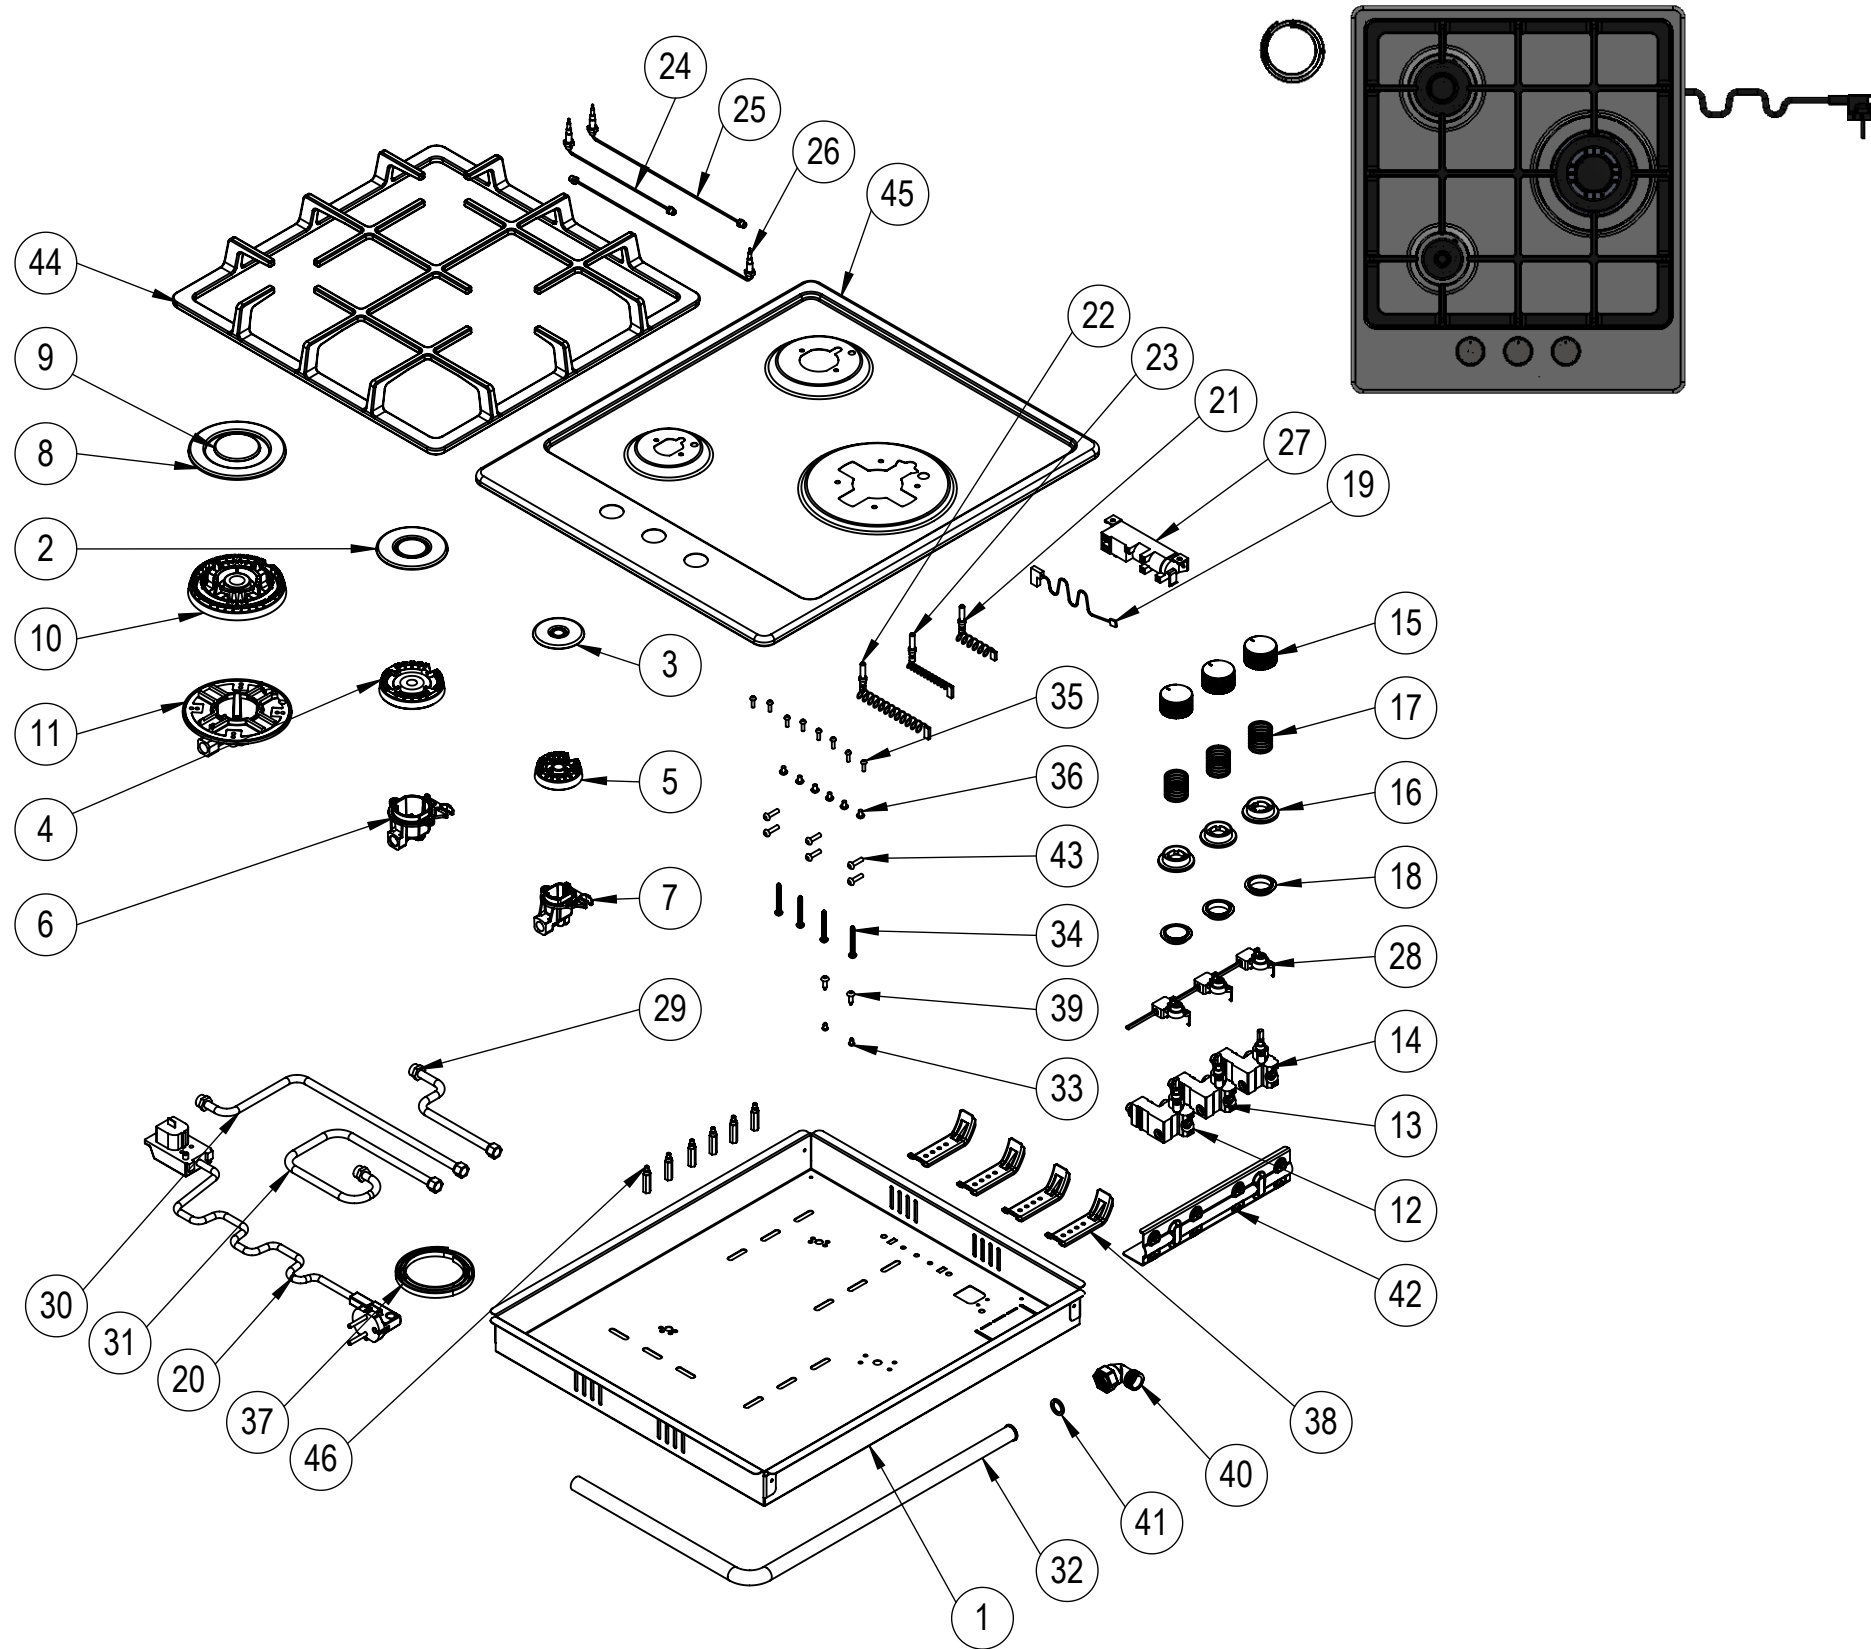

NU.	PART CODE	PART NAME	QTY.
1	151.01.02.102	Bottom Table	1
2	150.01.04.008	Medium Burner Cap	1
3	150.01.04.009	Small Burner Cap	1
4	150.11.02.020	Medium Burner Head	1
5	150.11.02.021	Small Burner Head	1
6	150.11.02.027	Medium Burner Base	1
7	150.11.02.028	Small Burner Base	1
8	150.01.04.026	Small Wok Burner Outer Cap	1
9	150.01.04.027	Small Wok Burner Inner Cap	1
10	150.11.02.022	Small Wok Burner Head	1
11	150.11.02.023	Small Wok Burner Base	1
12	150.05.036	Gas Tap For NG 0,45	1
13	150.05.037	Gas Tap For NG 0,60	1
14	150.05.038	Gas Tap For NG 0,70	1
15	150.03.01.062	Button	3
16	150.03.02.001	Button Plastic	3
17	150.05.019	Spring	3
18	150.14.006	Button Gasket	3
19	150.06.01.003	Neutral Cable 25cm	1
20	150.06.02.001	Power Cable 3x0,75	1
21	150.06.03.001	Sparking Electrode 260mm	1
22	150.06.03.002	Sparking Electrode 410mm	1
23	150.06.03.007	Sparking Electrode 2,5kW 520mm	1
24	150.06.04.005	Thermocouple 290mm	1
25	150.06.04.006	Thermocouple 540mm	1
26	150.06.04.009	Thermocouple 2,5kW 550mm	1
27	150.06.05.006	Ignition Unit	1
28	150.13.016	Micro Switch	1
29	150.10.01.174	Gas Distribution Pipe	1
30	150.10.01.175	Gas Distribution Pipe	1
31	150.10.01.176	Gas Distribution Pipe	1
32	150.10.02.055	Main Gas Pipe	1
33	150.08.008	3.9x6.5 Screw	2
34	150.08.009	4.2x32mm Screw	4
35	150.08.011	M3x12 Screw	8
36	150.08.026	M4x6 Screw	6
37	150.14.001	EPDM Tape	1
38	151.01.02.020	Mounting Sheet	4
39	150.08.003	3.9x13 Screw	2
40	150.10.02.035	Gas Connection Elbow	1
41	150.14.008	Gasket	1
42	151.01.02.019	Gas Tap Sheet	1
43	150.08.053	M4x18 Screw	6
44	150.04.01.071	45 230 DNG MNF	1
45	151.01.01.394	Top Table	1
46	150.11.01.004	M4x27 Pin	6

MATERIAL:	PART CODE:45 231 DNG MNF	PART NAME:	
DIMENSIONS:-	CUSTOMER CODE:EGHE.43.33CW/G	PRODUCT NAME:45 231 DNG MNF	REV:1 1:8