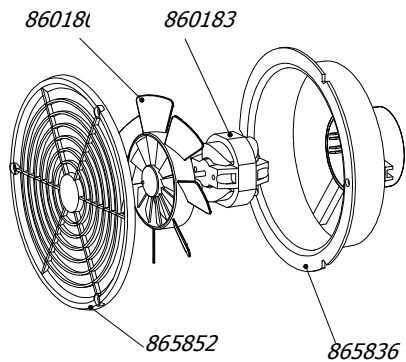

# INSTRUKCJA SERWISOWA

Data: **24.07.2017**

Zatwierdził: *Rafał Adamiec*

Podpis:

Nazwa wyrobu / Nr artykułu

Nr rysunku

Arkusz/Arkuszy

**ELEGANT 50 White ( with AF )**

# INSTRUKCJA SERWISOWA

- L1 - żarówka 25 W
- L2 - żarówka 25 W
- M - silnik turbiny 25 W
- W1 - włącznik oświetlenia
- W2 - przełącznik biegów silnika
- LZ - listwa przyłączeniowa

Data: **24.07.2017**

Zatwierdził: