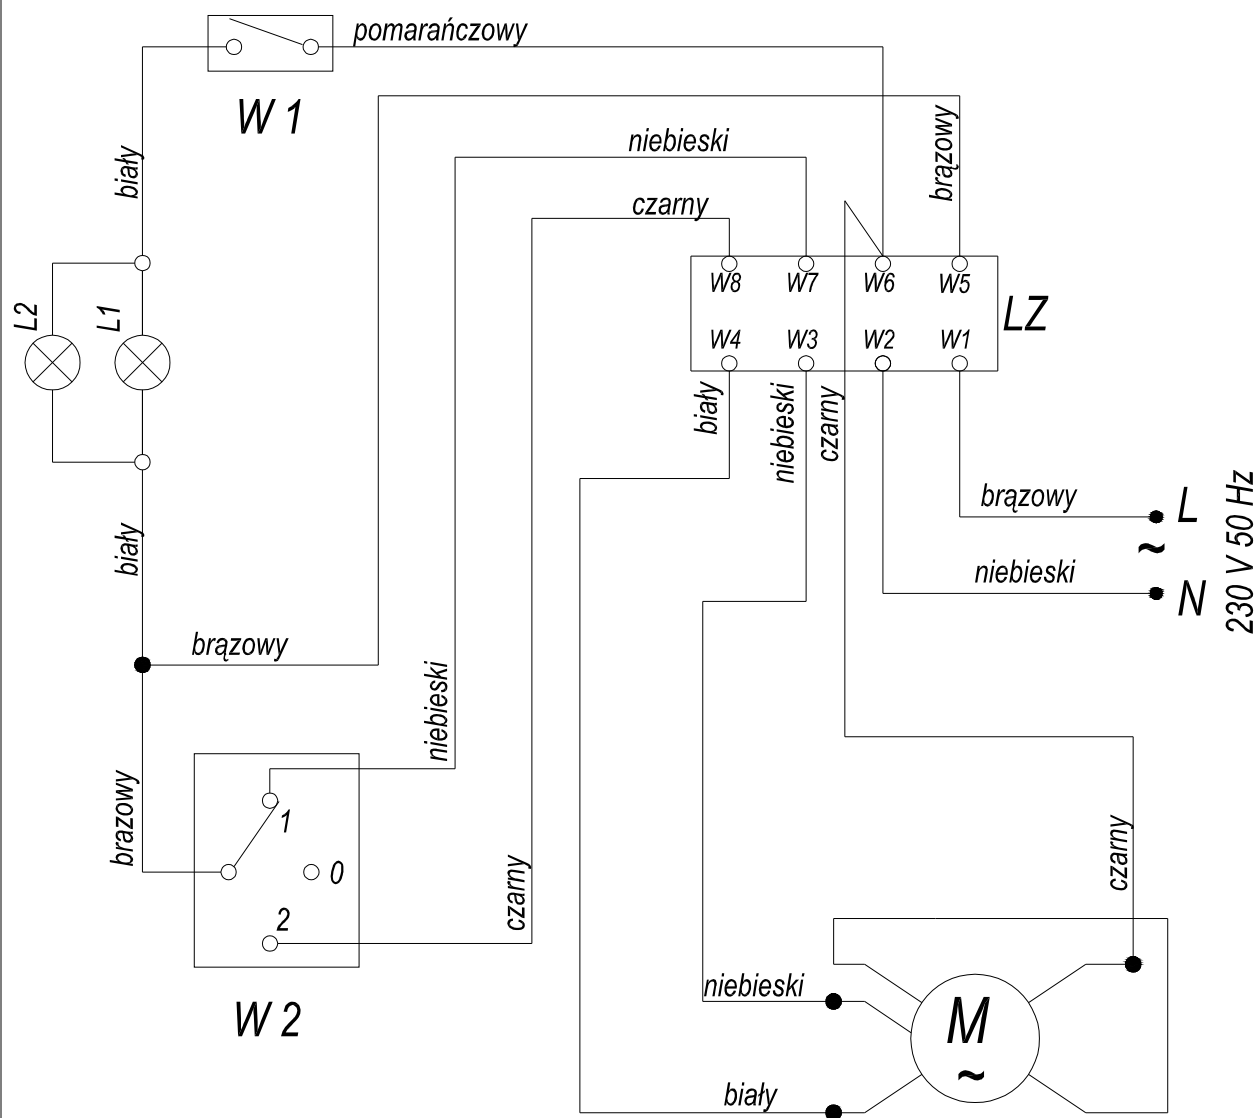

# INSTRUKCJA SERWISOWA

Data: **24.07.2017**

Zatwierdził: *Rafał Adamiec*

Podpis:

Nazwa wyrobu / Nr artykułu

Nr rysunku

Arkusz/Arkuszy

**ELEGANT 50 White ( with AF )**

**875845**

**1/3**

# INSTRUKCJA SERWISOWA

- L1 - żarówka 25 W
- L2 - żarówka 25 W
- M - silnik turbiny 25 W
- W1 - włącznik oświetlenia
- W2 - przełącznik biegów silnika
- LZ - listwa przyłączeniowa

Data: **24.07.2017**

Zatwierdził:

Podpis:

Nazwa wyrobu / Nr artykułu

Nr rysunku

Arkusz/Arkuszy

**ELEGANT 50 White ( with AF )**

**875845**

**2/3**