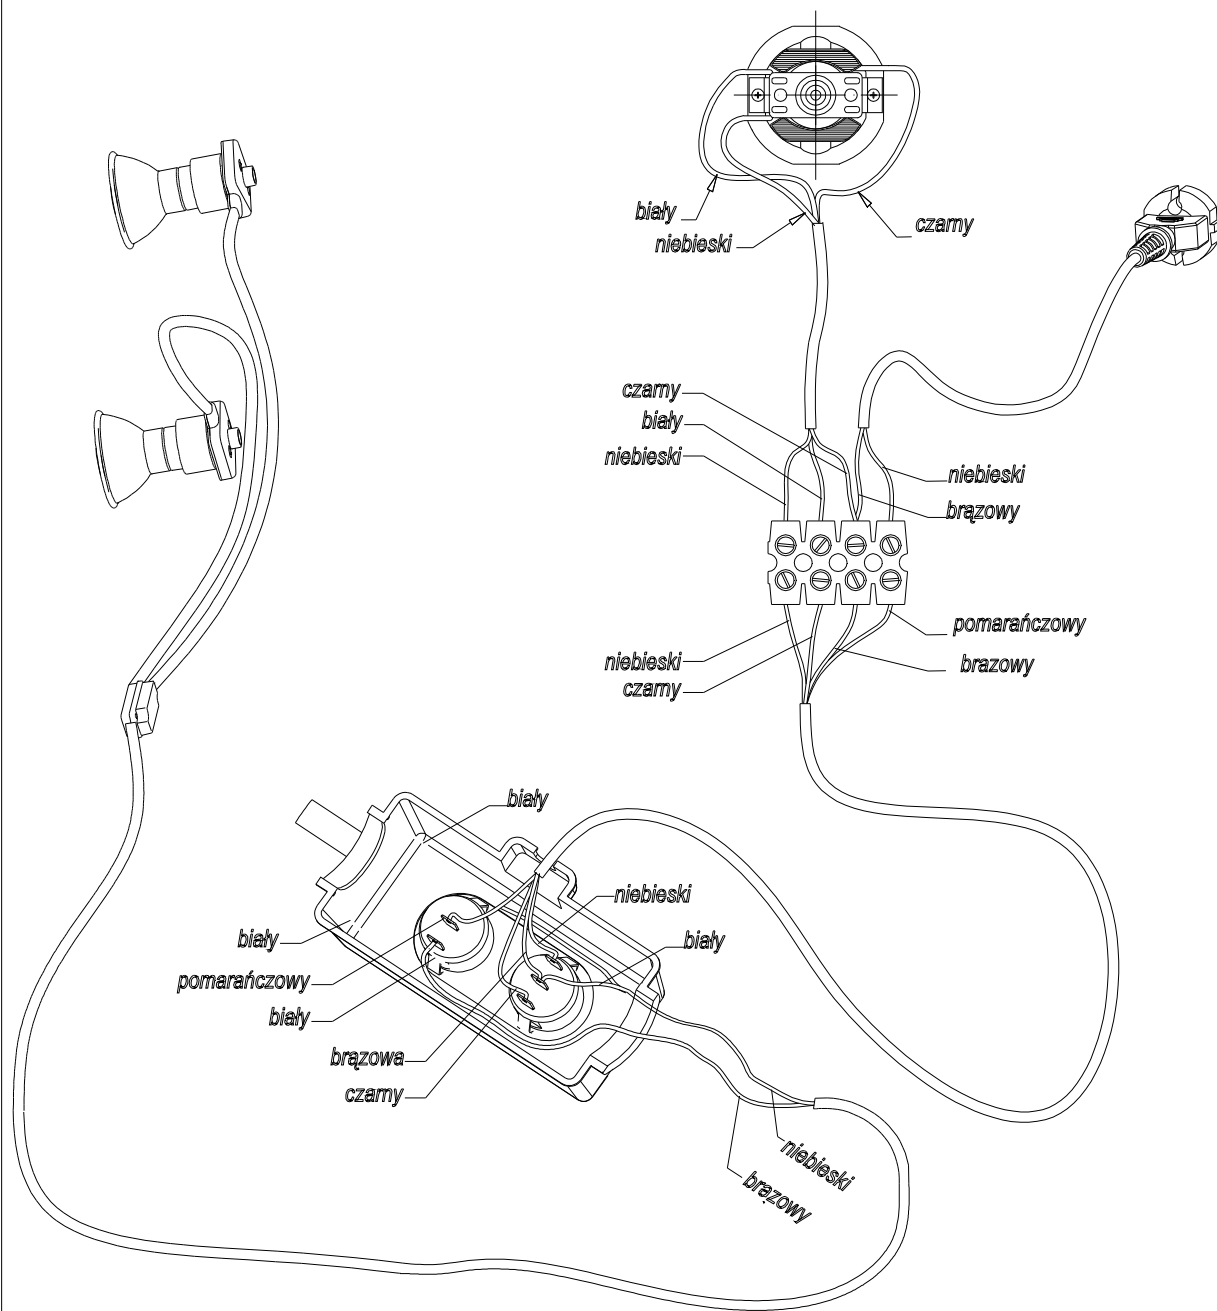

INSTRUKCJA SERWISOWA

Data: **24.07.2017**

Zatwierdził:

Podpis:

Nazwa wyrobu / Nr artykułu

Nr rysunku

Arkusz/Arkuszy

ELEGANT 50 White (with AF)

875845

3/3