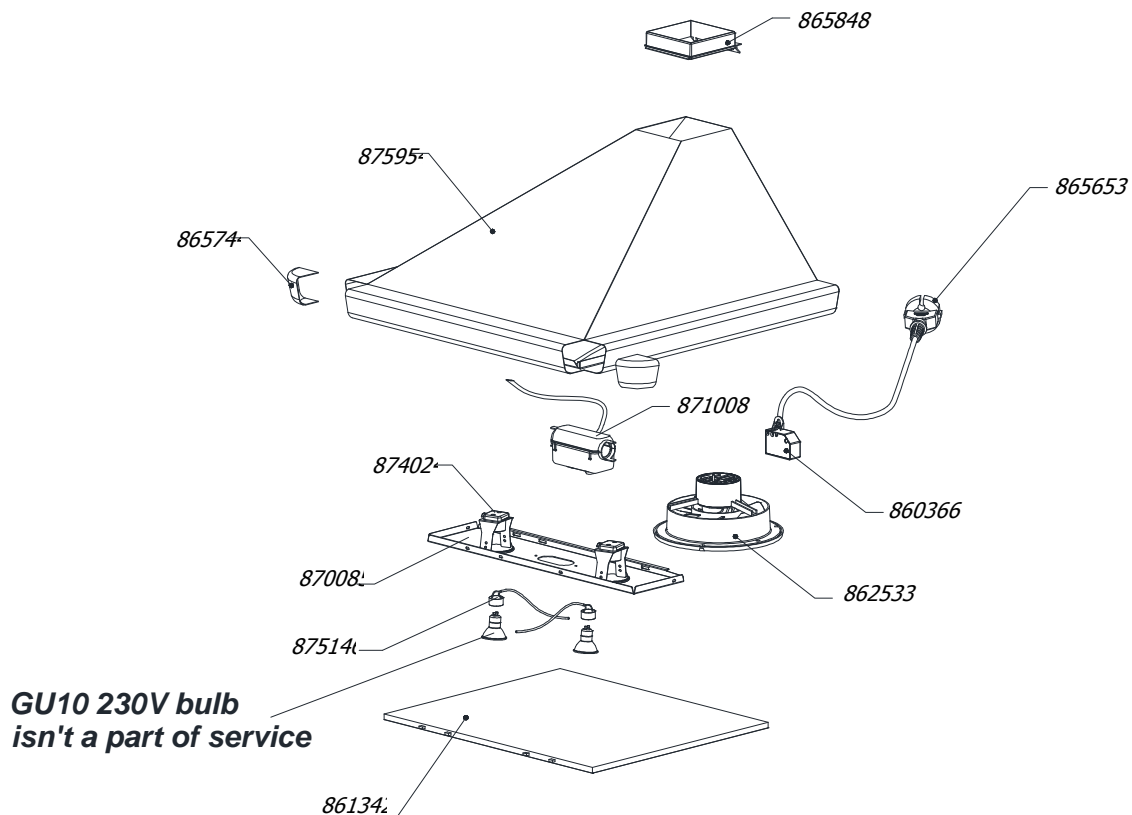

# INSTRUKCJA SERWISOWA

Data: **24.07.2017**

Zatwierdził: *Rafał Adamiec*

Podpis:

Nazwa wyrobu / Nr artykułu

Nr rysunku

Arkusz/Arkuszy

**ELEGANT 50 White ( with AF )**

# INSTRUKCJA SERWISOWA

- L1 - żarówka 25 W
- L2 - żarówka 25 W
- M - silnik turbiny 25 W
- W1 - włącznik oświetlenia
- W2 - przełącznik biegów silnika
- LZ - listwa przyłączeniowa

Data: **24.07.2017**

Zatwierdził: