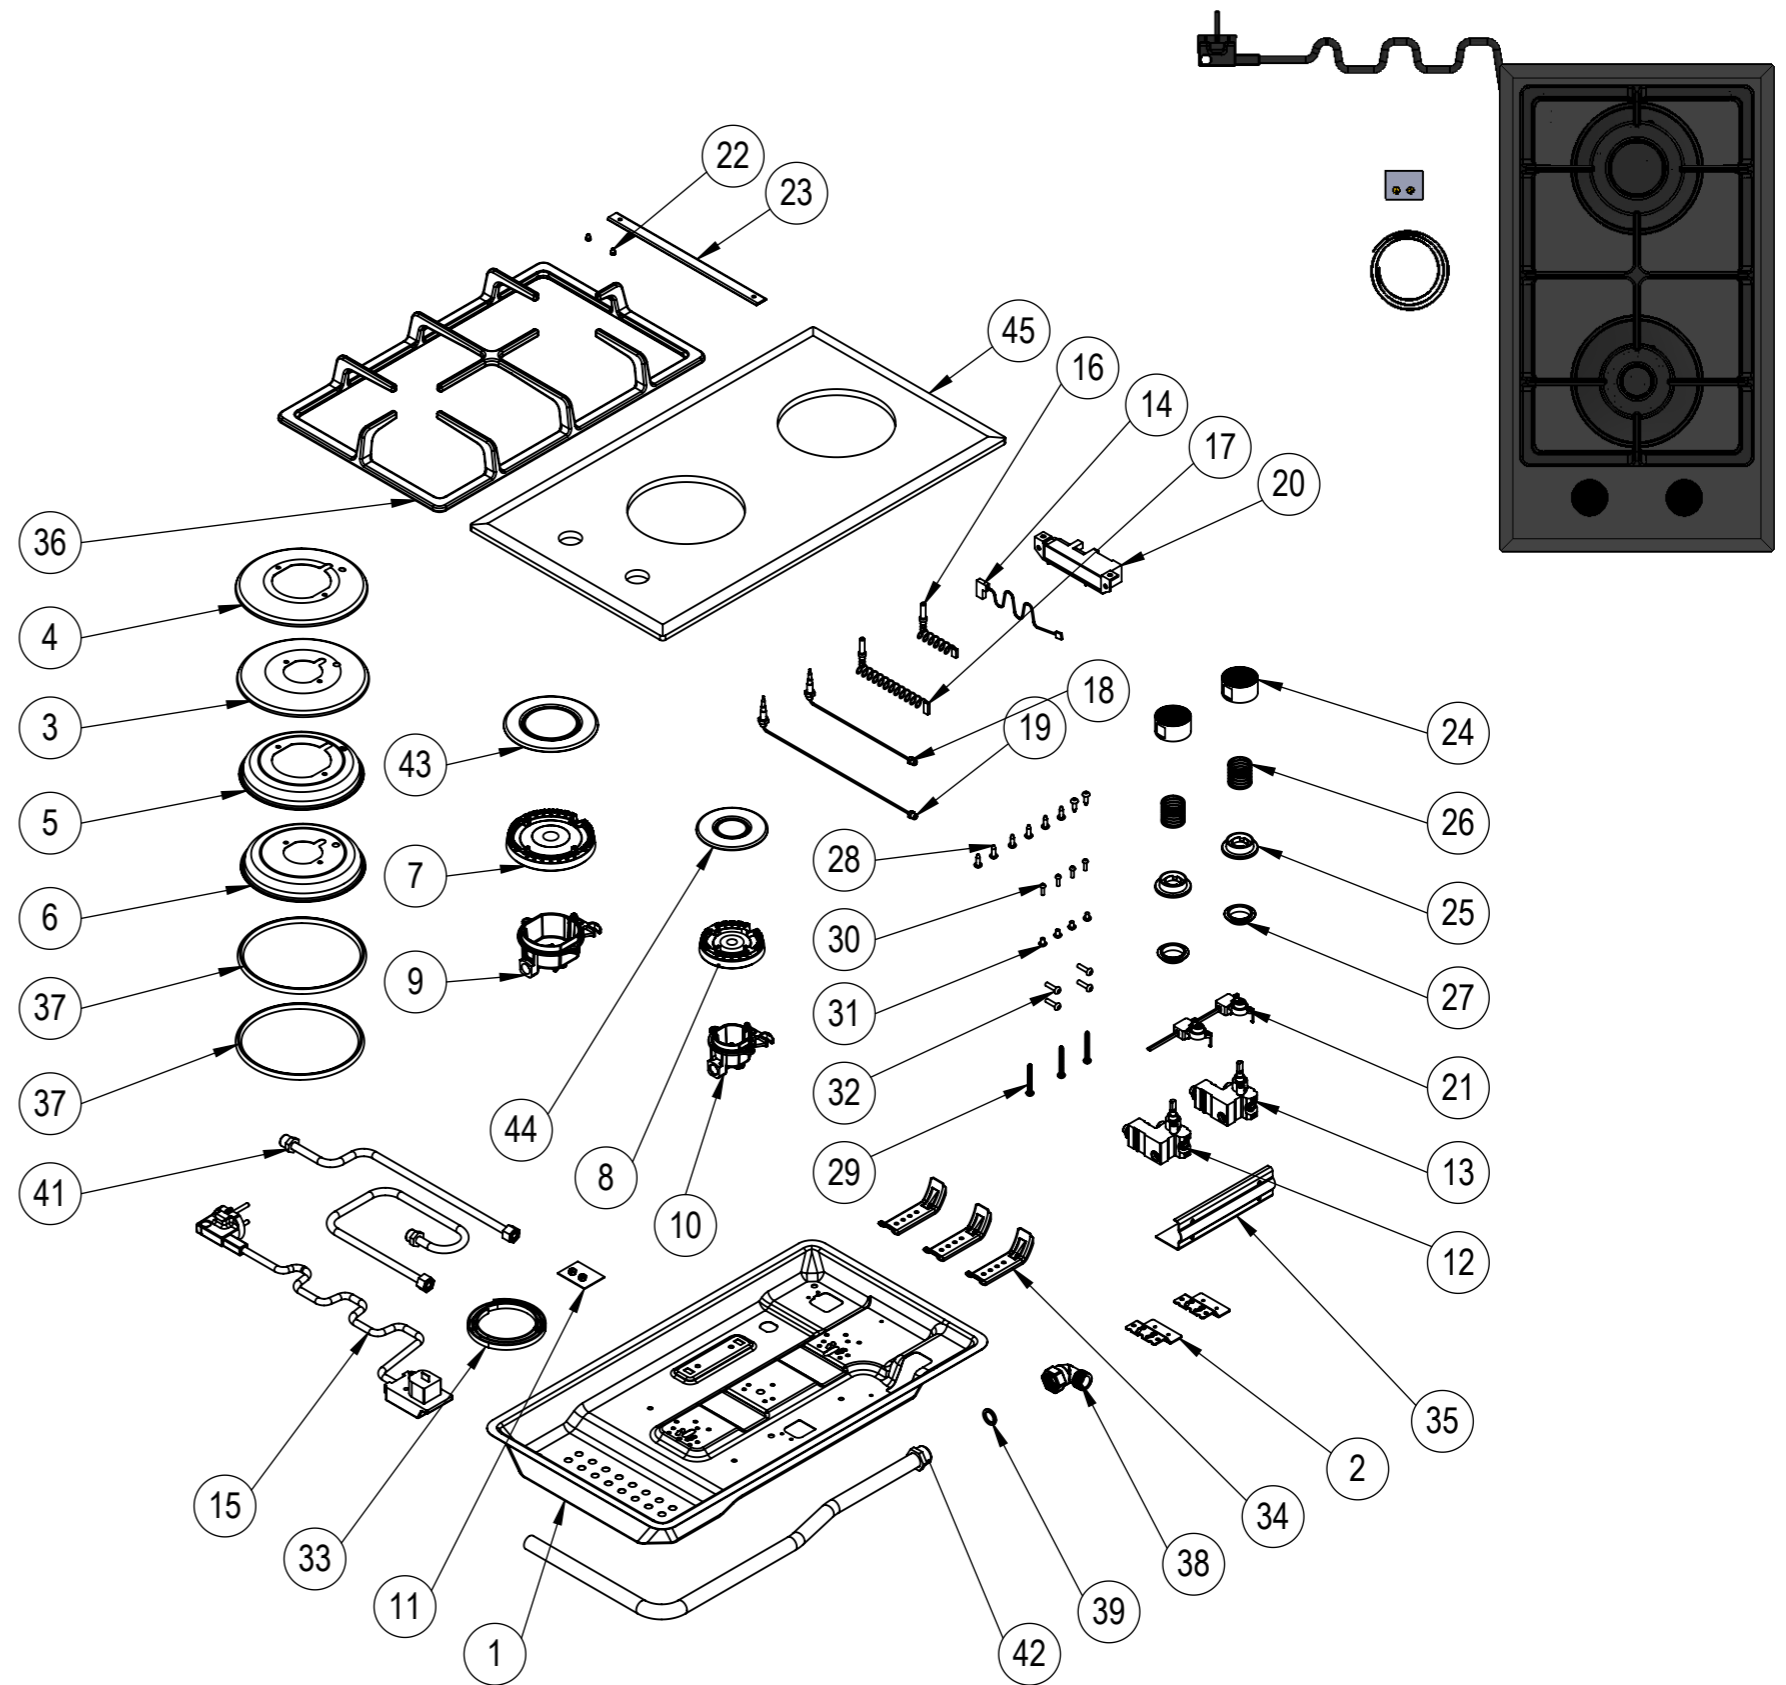

NU.	PART CODE	PART NAME	QTY.
1	151.01.02.011	Domino Bottom Case	1
2	151.01.02.097	Burner Base Fixing Sheet	2
3	151.01.04.047	Pan Support Plate	1
4	151.01.04.048	Pan Support Plate	1
5	151.01.02.016	Big Centering Plate	1
6	151.01.02.017	Medium Centering Plate	1
7	150.11.02.019	Big Burner Head	1
8	150.11.02.020	Medium Burner Head	1
9	150.11.02.026	Big Burner Base	1
10	150.11.02.027	Medium Burner Base	1
11	151.01.02.078	Injector Kit For LPG	1
12	150.05.037	Gas Tap For NG 0,60	1
13	150.05.038	Gas Tap For NG 0,70	1
14	150.06.01.003	Neutral Cable 25cm	1
15	150.06.02.001	Power Cable 3x0,75	1
16	150.06.03.001	Sparking Electrode 260mm	1
17	150.06.03.002	Sparking Electrode 410mm	1
18	150.06.04.005	Thermocouple 290mm	1
19	150.06.04.006	Thermocouple 540mm	1
20	150.06.05.001	Ignition Unit	1
21	150.13.014	Micro Switch	1
22	150.08.037	Pan Support Centering Pin	2
23	150.01.06.015	Pan Support Centering Stick	1
24	150.03.01.050	Button	2
25	150.03.02.002	Button Plastic	2
26	150.05.019	Spring	2
27	150.14.006	Button Gasket	2
28	150.08.003	3.9x13 Screw	8
29	150.08.009	4.2x32mm Screw	3
30	150.08.011	M3x12 Screw	4
31	150.08.026	M4x6 Screw	4
32	150.08.053	M4x18 Screw	4
33	150.14.001	EPDM Tape	1
34	151.01.02.020	Mounting Sheet	3
35	151.01.02.070	Gas Tap Sheet	1
36	150.04.01.030	Cast Iron Pan Support	1
37	150.14.023	Oring	2
38	150.10.02.035	Gas Connection Elbow	1
39	150.14.008	Gasket	1
40	150.10.01.126	Gas Distribution Pipe	1
41	150.10.01.127	Gas Distribution Pipe	1
42	150.10.02.017	Main Gas Pipe	1
43	150.01.04.007	Big Burner Cap	1
44	150.01.04.008	Medium Burner Cap	1
45	150.02.01.01.052	Glass Tray	1