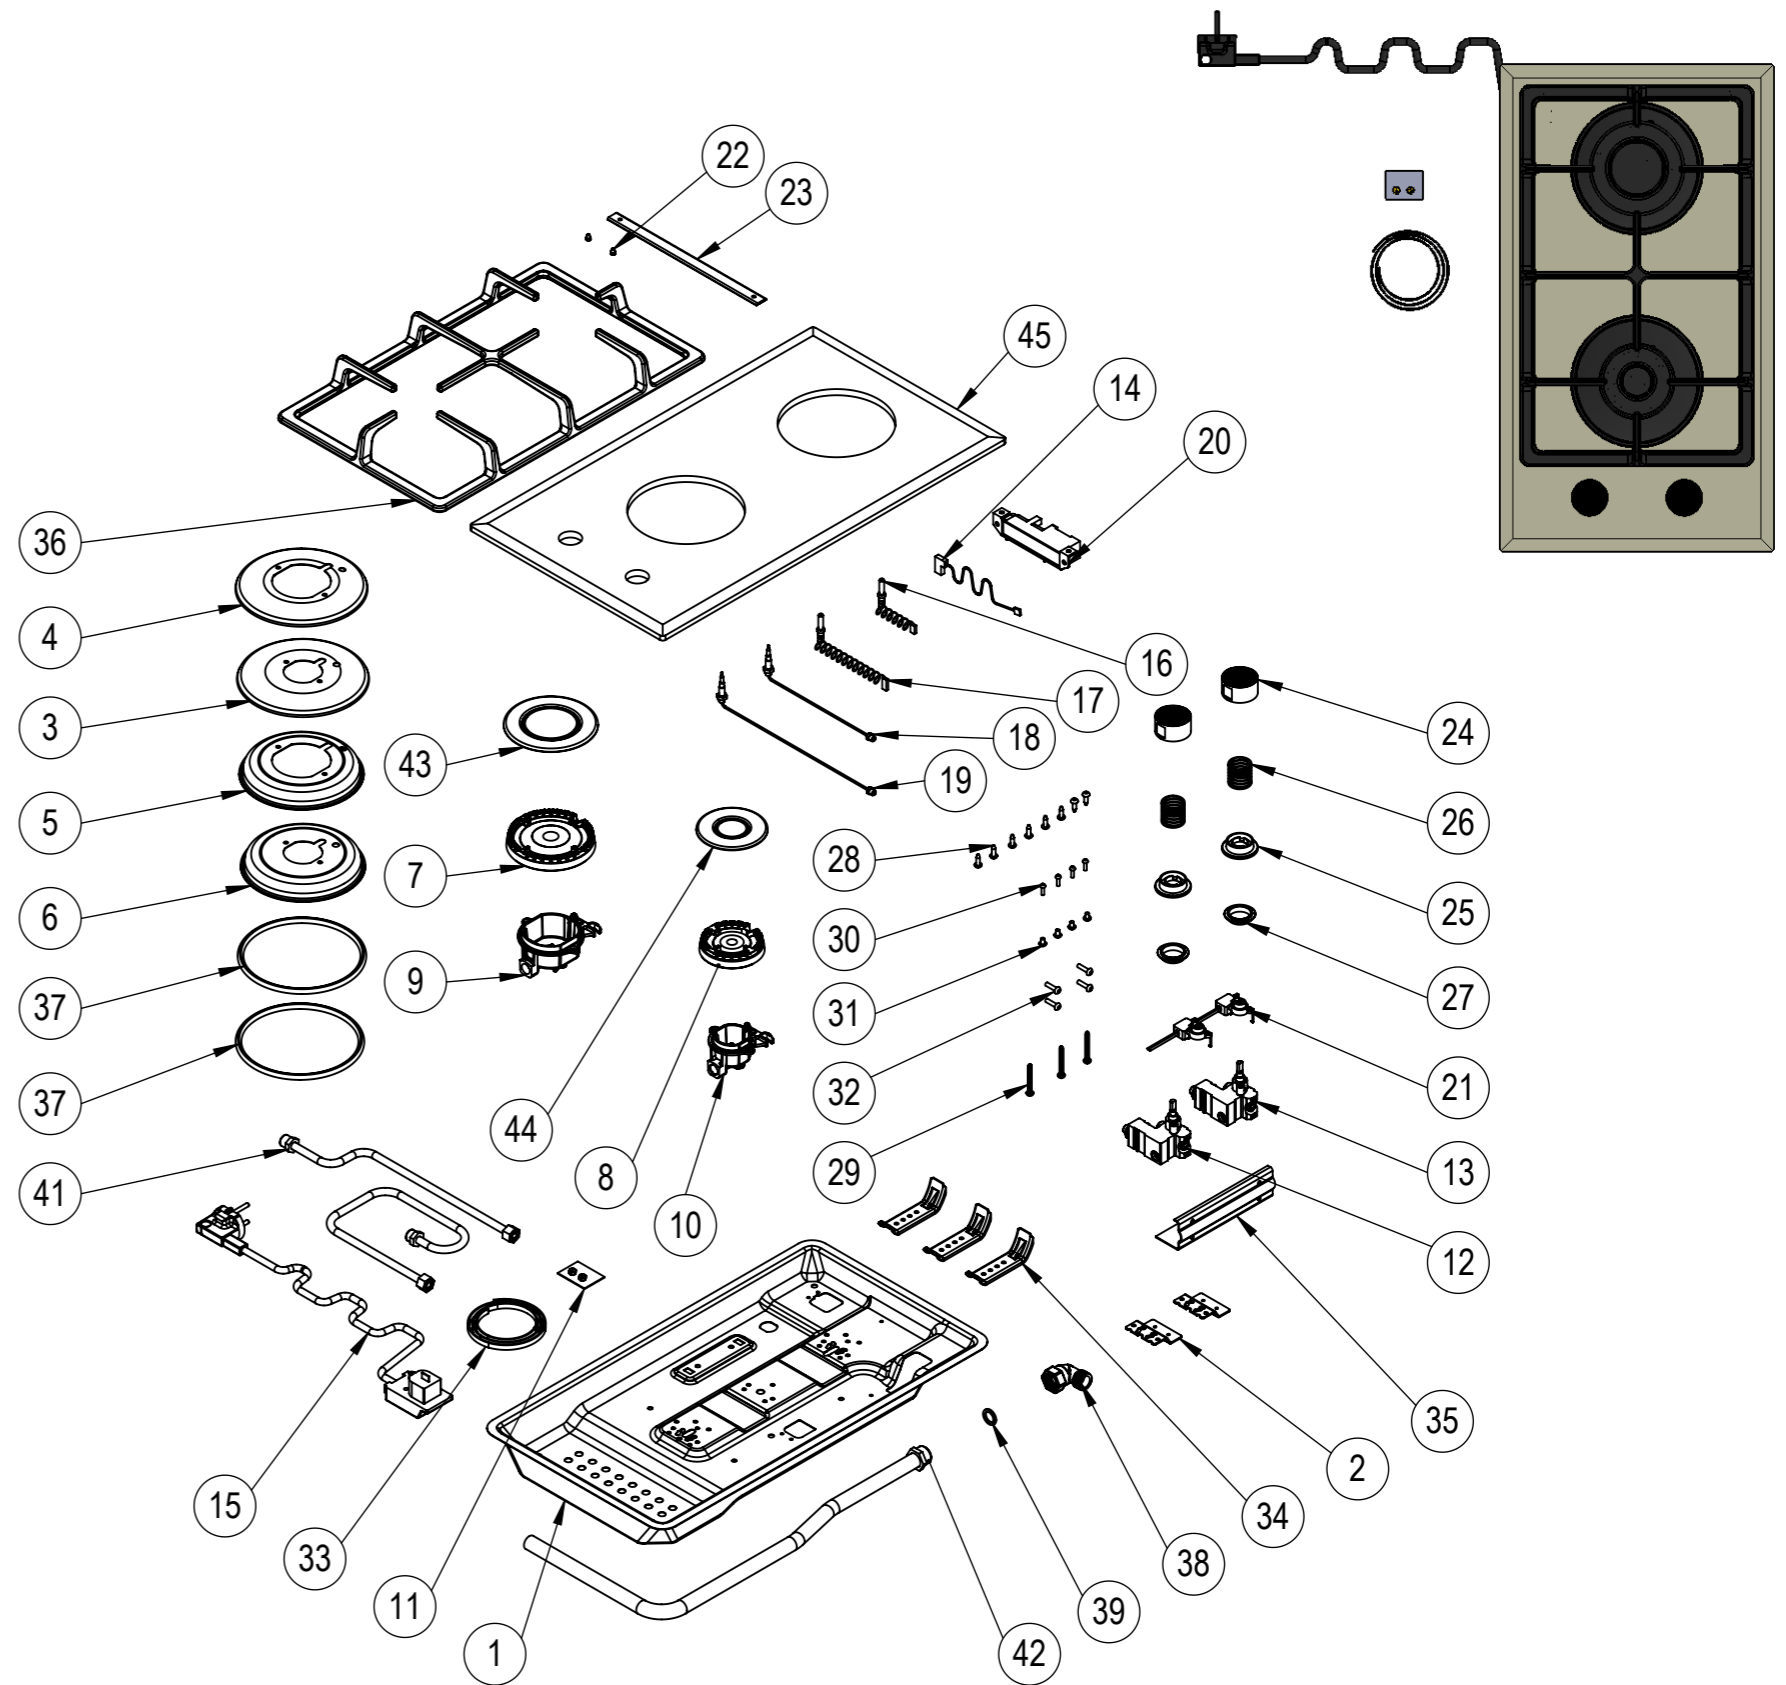

NU.	PART CODE	PART NAME	QTY.
1	151.01.02.011	Domino Bottom Case	1
2	151.01.02.097	Burner Base Fixing Sheet	2
3	151.01.04.047	Pan Support Plate	1
4	151.01.04.048	Pan Support Plate	1
5	151.01.02.016	Big Centering Plate	1
6	151.01.02.017	Medium Centering Plate	1
7	150.11.02.019	Big Burner Head	1
8	150.11.02.020	Medium Burner Head	1
9	150.11.02.026	Big Burner Base	1
10	150.11.02.027	Medium Burner Base	1
11	151.01.02.078	Injector Kit For LPG	1
12	150.05.037	Gas Tap For NG 0,60	1
13	150.05.038	Gas Tap For NG 0,70	1
14	150.06.01.003	Neutral Cable 25cm	1
15	150.06.02.001	Power Cable 3x0,75	1
16	150.06.03.001	Sparking Electrode 260mm	1
17	150.06.03.002	Sparking Electrode 410mm	1
18	150.06.04.005	Thermocouple 290mm	1
19	150.06.04.006	Thermocouple 540mm	1
20	150.06.05.001	Ignition Unit	1
21	150.13.014	Micro Switch	1
22	150.08.037	Pan Support Centering Pin	2
23	150.01.06.015	Pan Support Centering Stick	1
24	150.03.01.050	Button	2
25	150.03.02.002	Button Plastic	2
26	150.05.019	Spring	2
27	150.14.006	Button Gasket	2
28	150.08.003	3.9x13 Screw	8
29	150.08.009	4.2x32mm Screw	3
30	150.08.011	M3x12 Screw	4
31	150.08.026	M4x6 Screw	4
32	150.08.053	M4x18 Screw	4
33	150.14.001	EPDM Tape	1
34	151.01.02.020	Mounting Sheet	3
35	151.01.02.070	Gas Tap Sheet	1
36	150.04.01.030	Cast Iron Pan Support	1
37	150.14.023	Oring	2
38	150.10.02.035	Gas Connection Elbow	1
39	150.14.008	Gasket	1
40	150.10.01.126	Gas Distribution Pipe	1
41	150.10.01.127	Gas Distribution Pipe	1
42	150.10.02.017	Main Gas Pipe	1
43	150.01.04.007	Big Burner Cap	1
44	150.01.04.008	Medium Burner Cap	1
45	150.02.01.01.060	Glass Tray	1