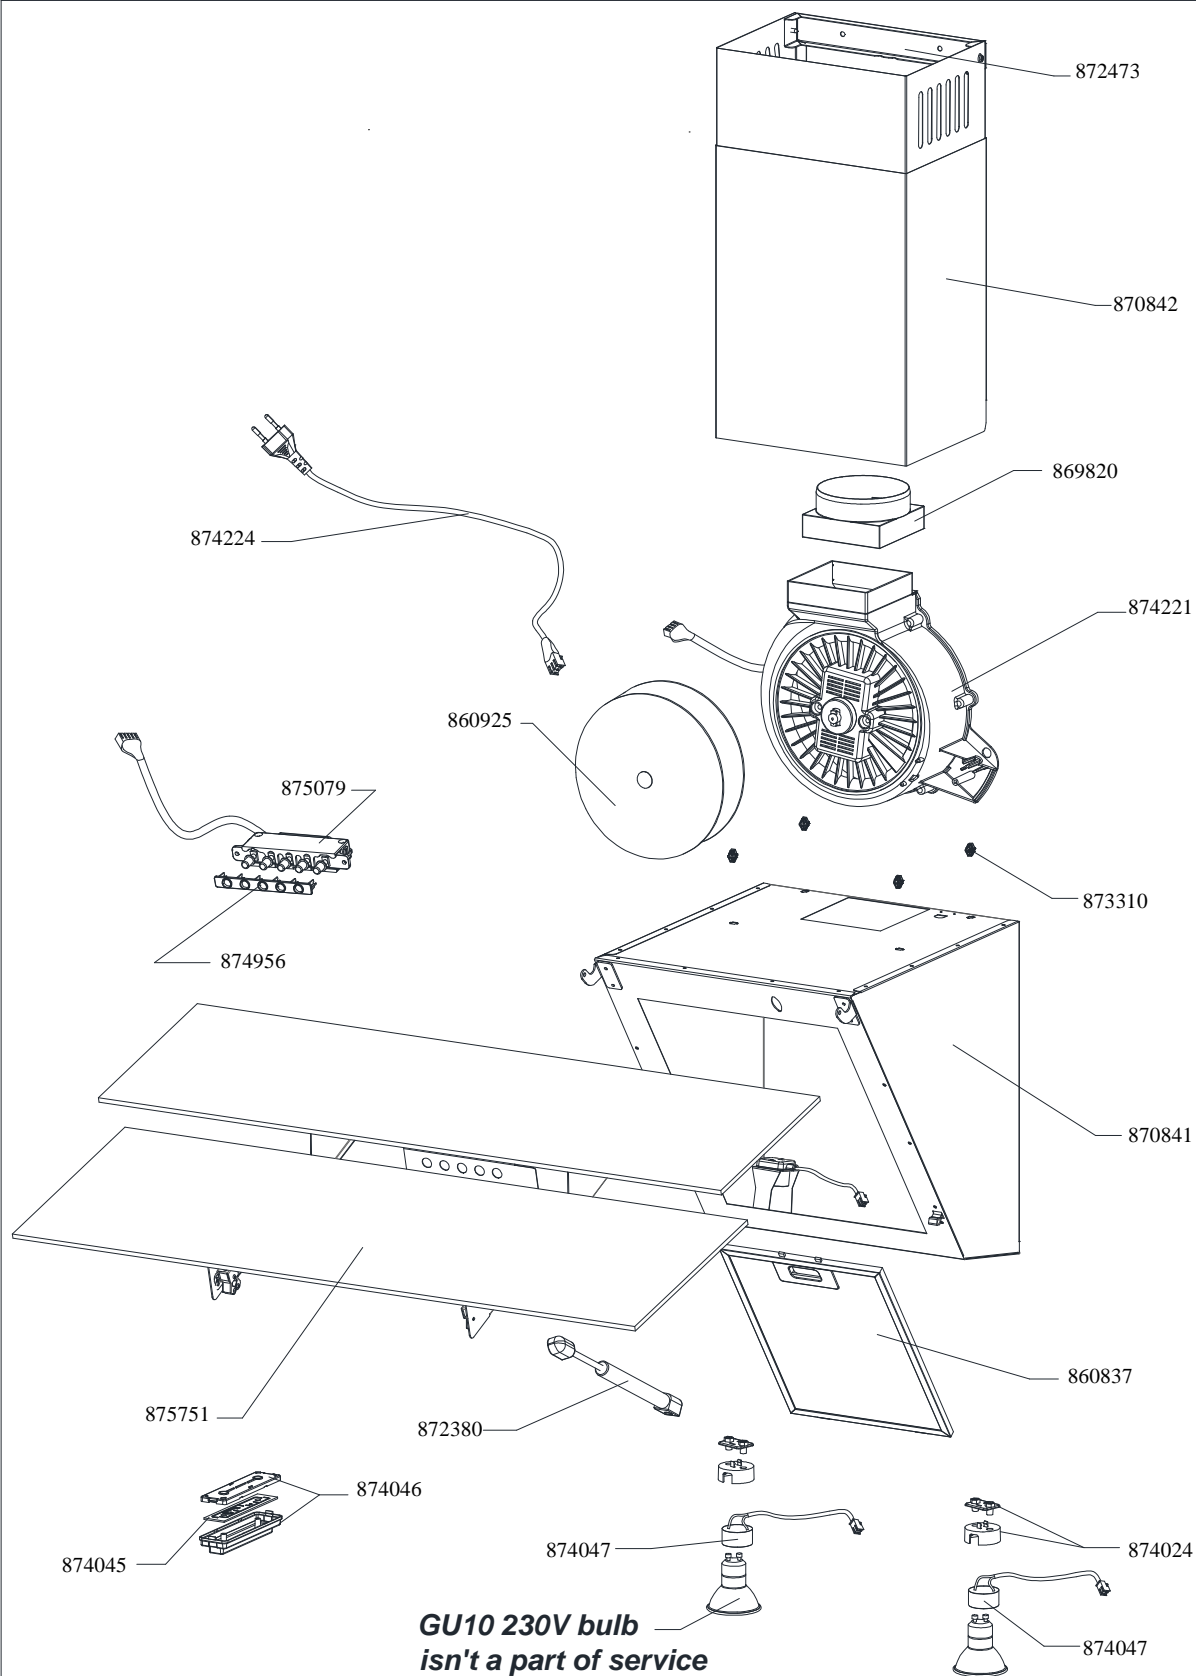

INSTRUKCJA SERWISOWA

Data : 28.08.2017

Nazwa

PLYM LIGHT 60 Glass Black

Numer

875612

Arkusz / Arkuszy

1/3

INSTRUKCJA SERWISOWA

Data : 28.08.2017

Nazwa

PLYM LIGHT 60 Glass Black

Numer

875612

Arkusz / Arkuszy

2/3

INSTRUKCJA SERWISOWA

Data : 28.08.2017

Nazwa

PLYM LIGHT 60 Glass Black

Numer

875612

Arkusz / Arkuszy

3/3