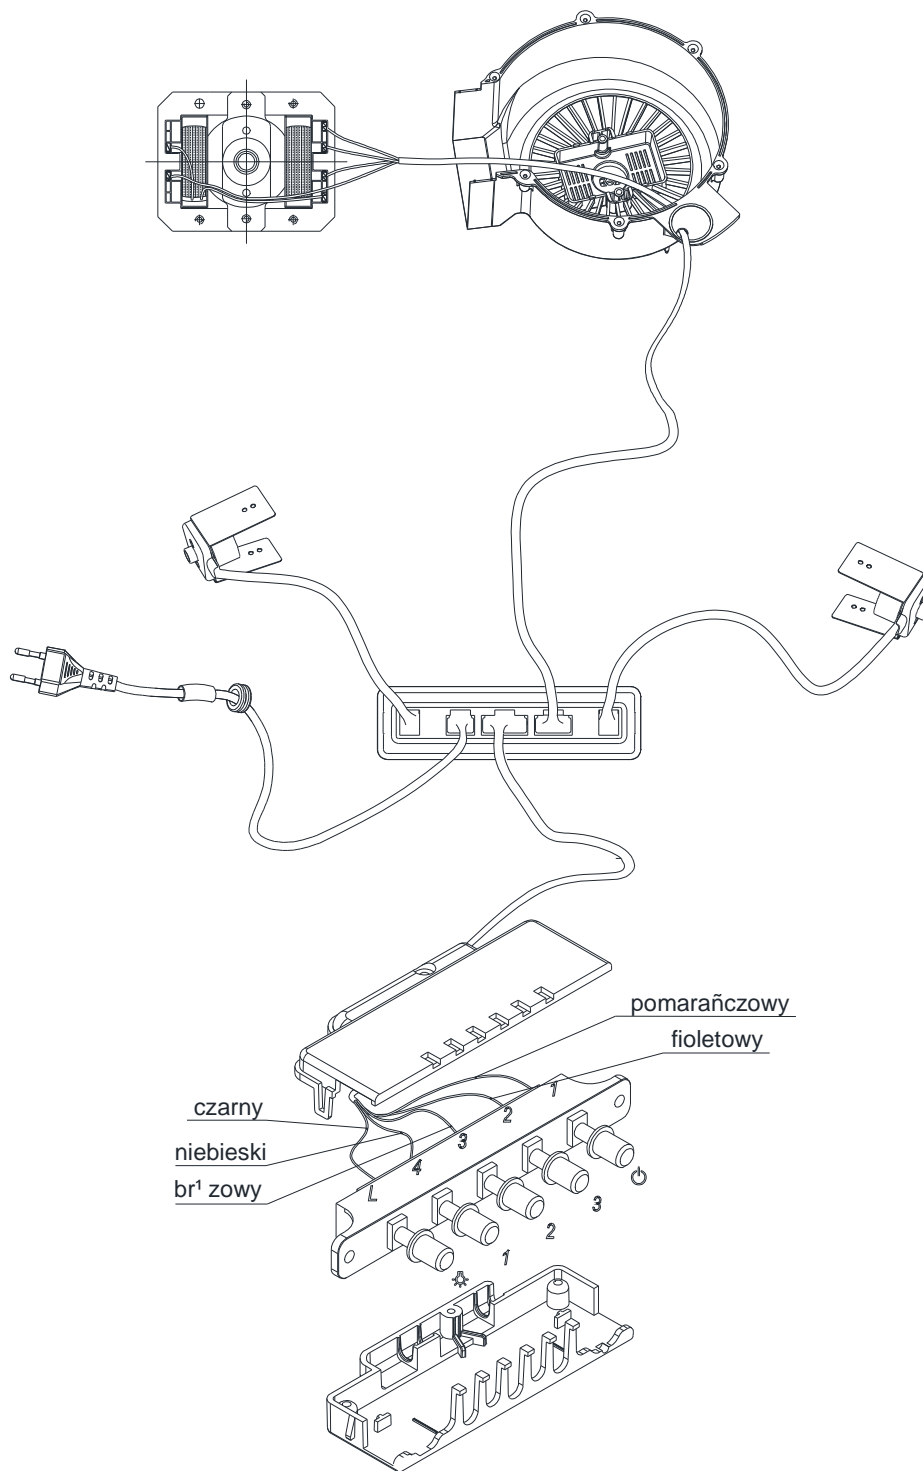

INSTRUKCJA SERWISOWA

Data : 28.08.2017

Nazwa

PLYM LIGHT 60 Glass Black

Numer

875612

Arkusz / Arkuszy

2/3

INSTRUKCJA SERWISOWA

Data : 28.08.2017

Nazwa

PLYM LIGHT 60 Glass Black

Numer

875612

Arkusz / Arkuszy

3/3