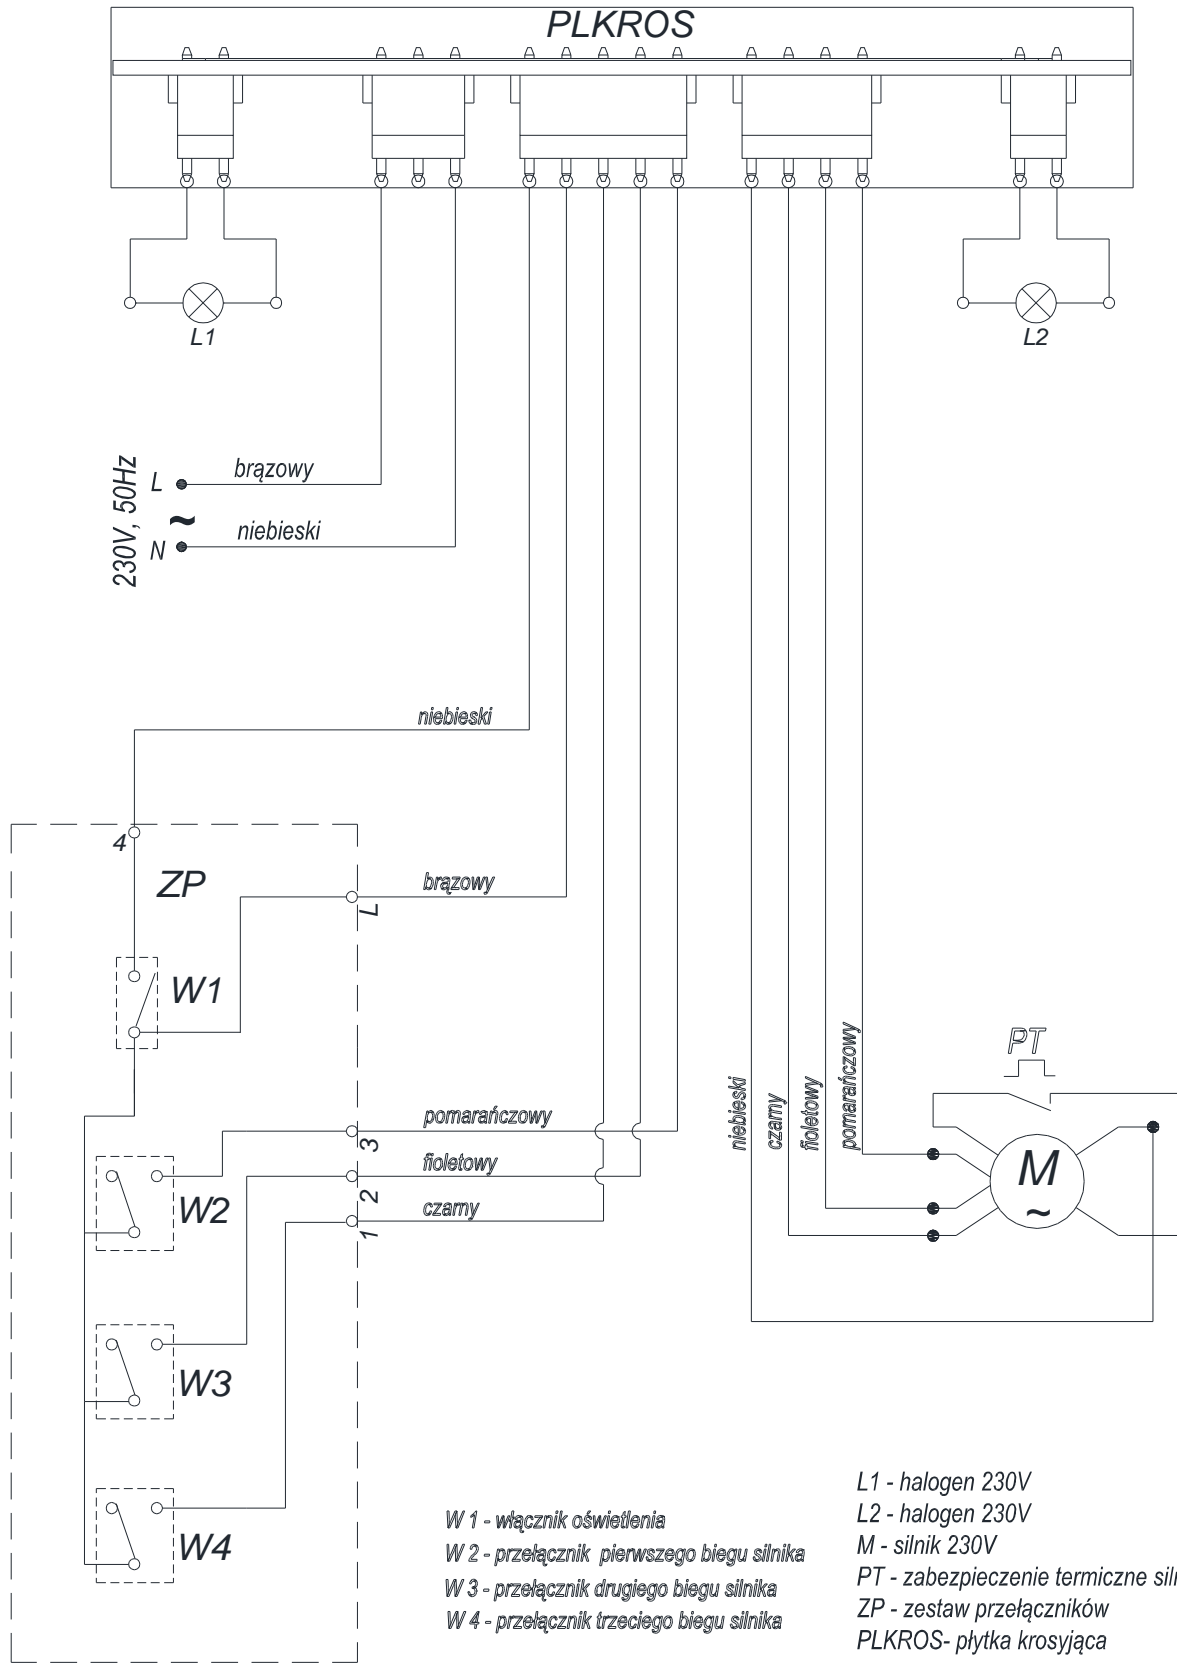

INSTRUKCJA SERWISOWA

Data : 28.08.2017

Nazwa

PLYM LIGHT 60 Glass Black

Numer

875612

Arkusz / Arkuszy

1/3

INSTRUKCJA SERWISOWA

Data : 28.08.2017

Nazwa

PLYM LIGHT 60 Glass Black

Numer

875612

Arkusz / Arkuszy

2/3