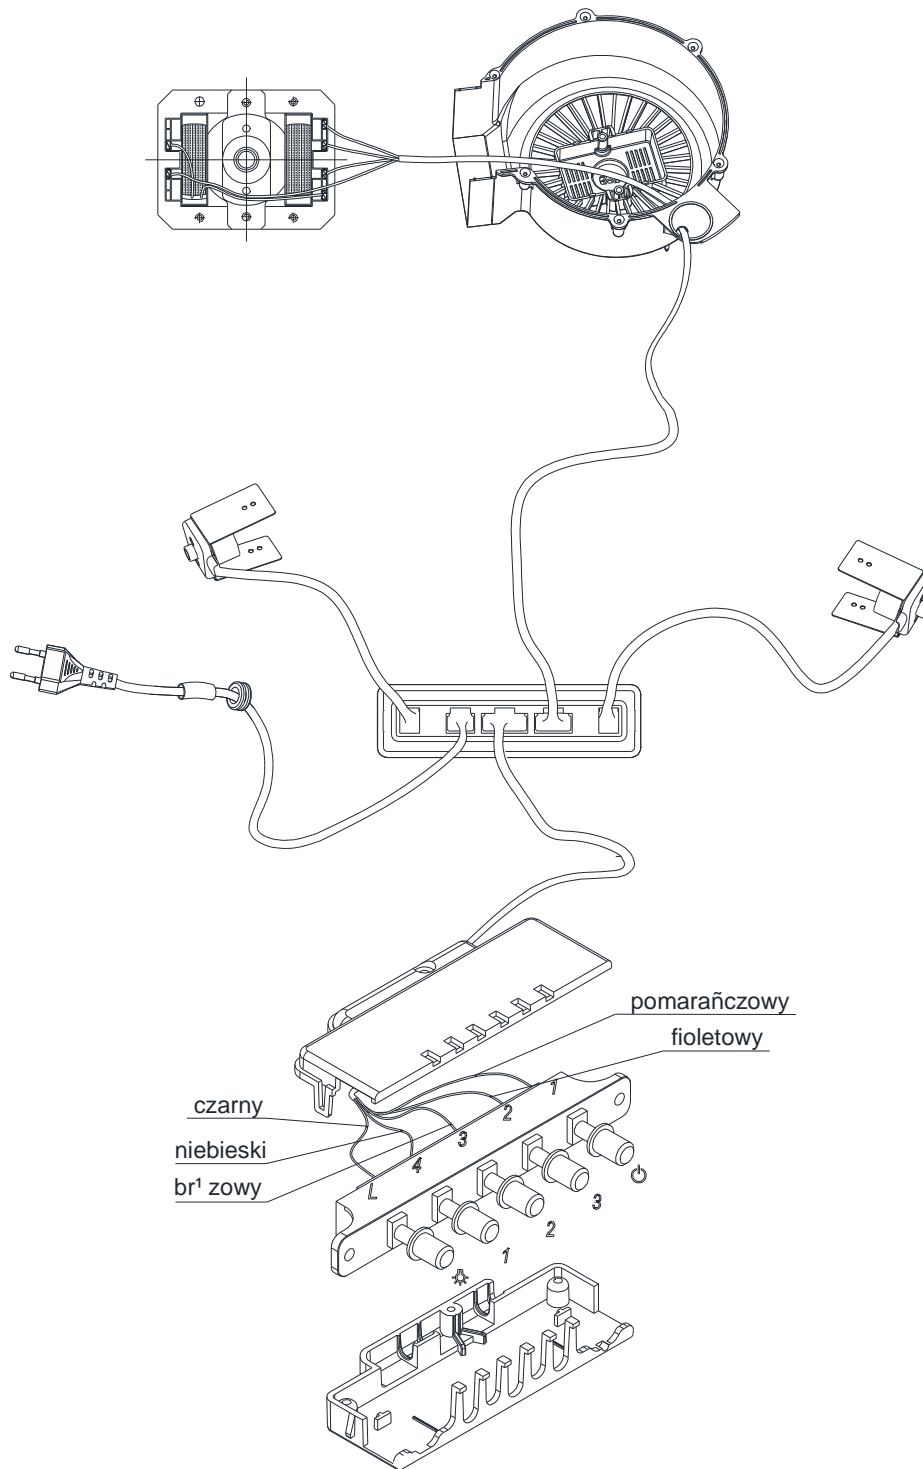

INSTRUKCJA SERWISOWA

Data : **28.08.2017**

Nazwa

PLYM LIGHT 90 Glass White

Numer

875613

Arkusz / Arkuszy

2/3

INSTRUKCJA SERWISOWA

Data : 28.08.2017

Nazwa

PLYM LIGHT 90 Glass White

Numer

875613

Arkusz / Arkuszy

3/3