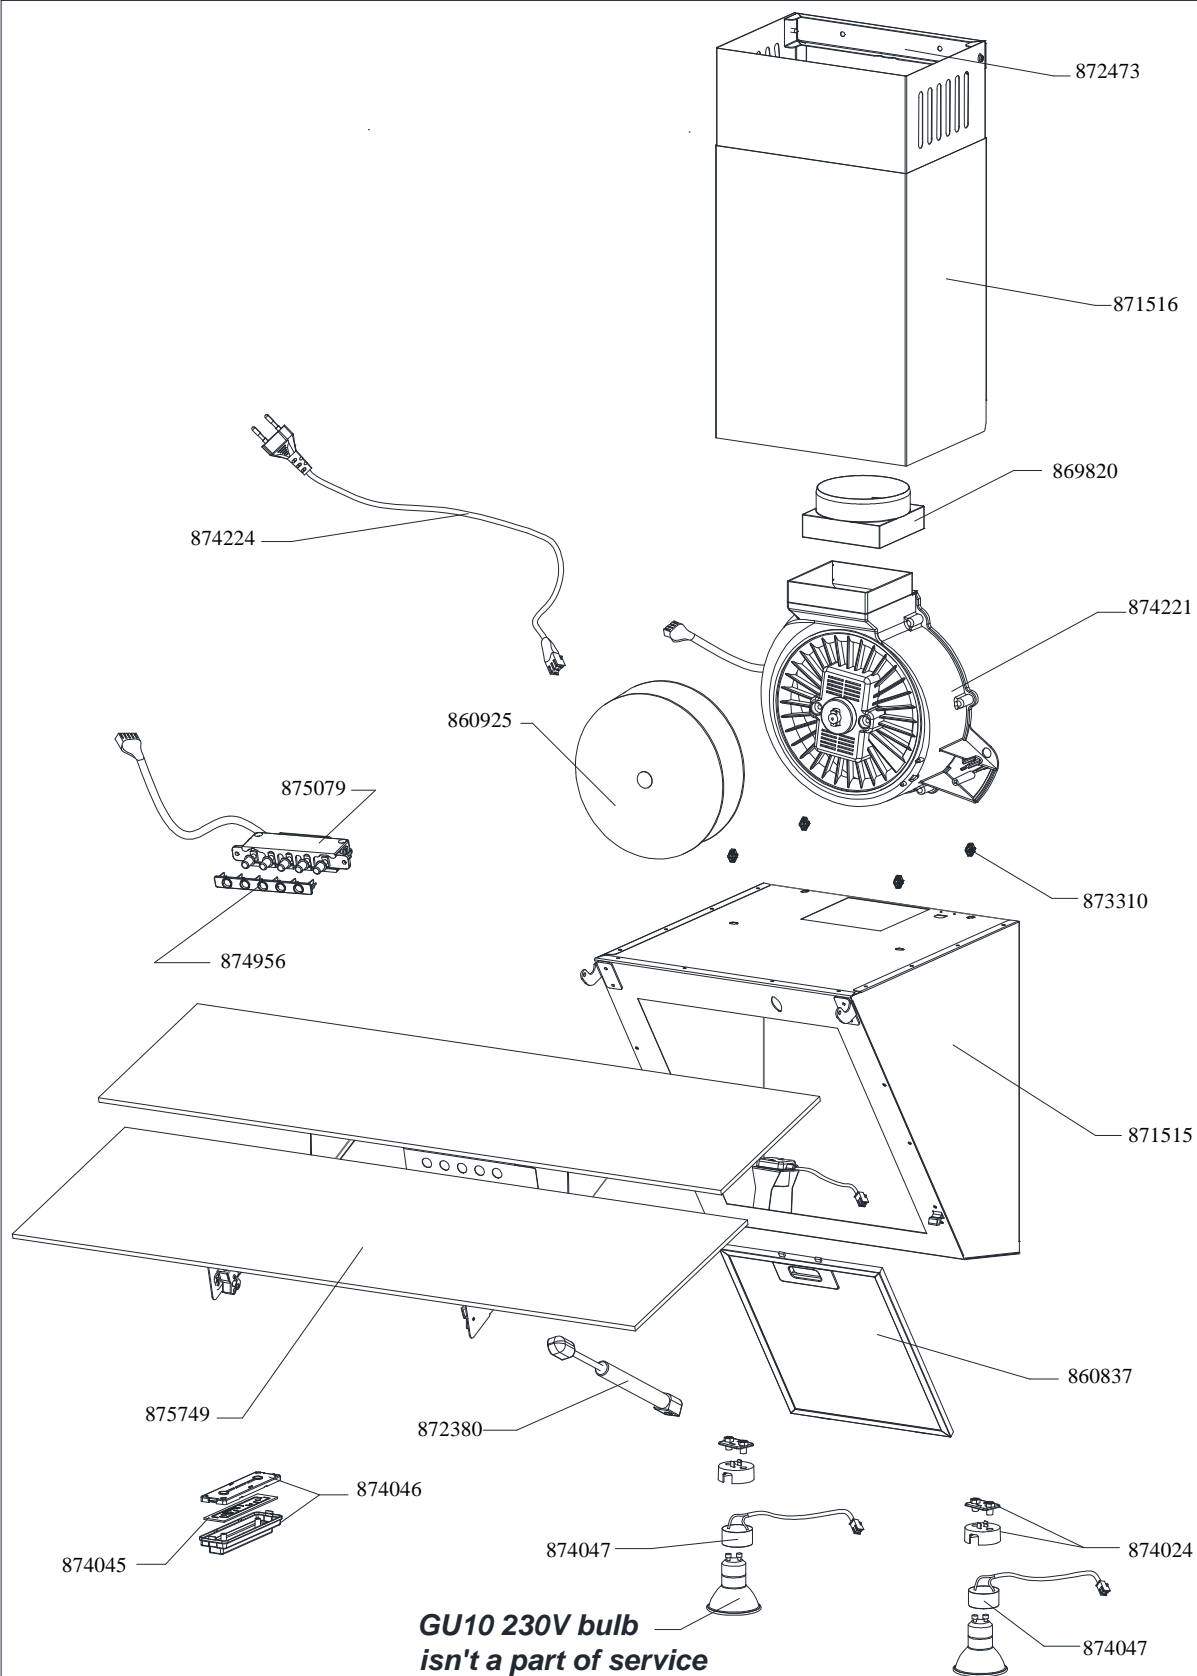

INSTRUKCJA SERWISOWA

Data : 28.08.2017

Nazwa

PLYM LIGHT 90 Glass White

Numer

875613

Arkusz / Arkuszy

1/3

INSTRUKCJA SERWISOWA

Data : **28.08.2017**

Nazwa

PLYM LIGHT 90 Glass White

Numer

875613

Arkusz / Arkuszy

2/3

INSTRUKCJA SERWISOWA

Data : 28.08.2017

Nazwa

PLYM LIGHT 90 Glass White

Numer

875613

Arkusz / Arkuszy

3/3