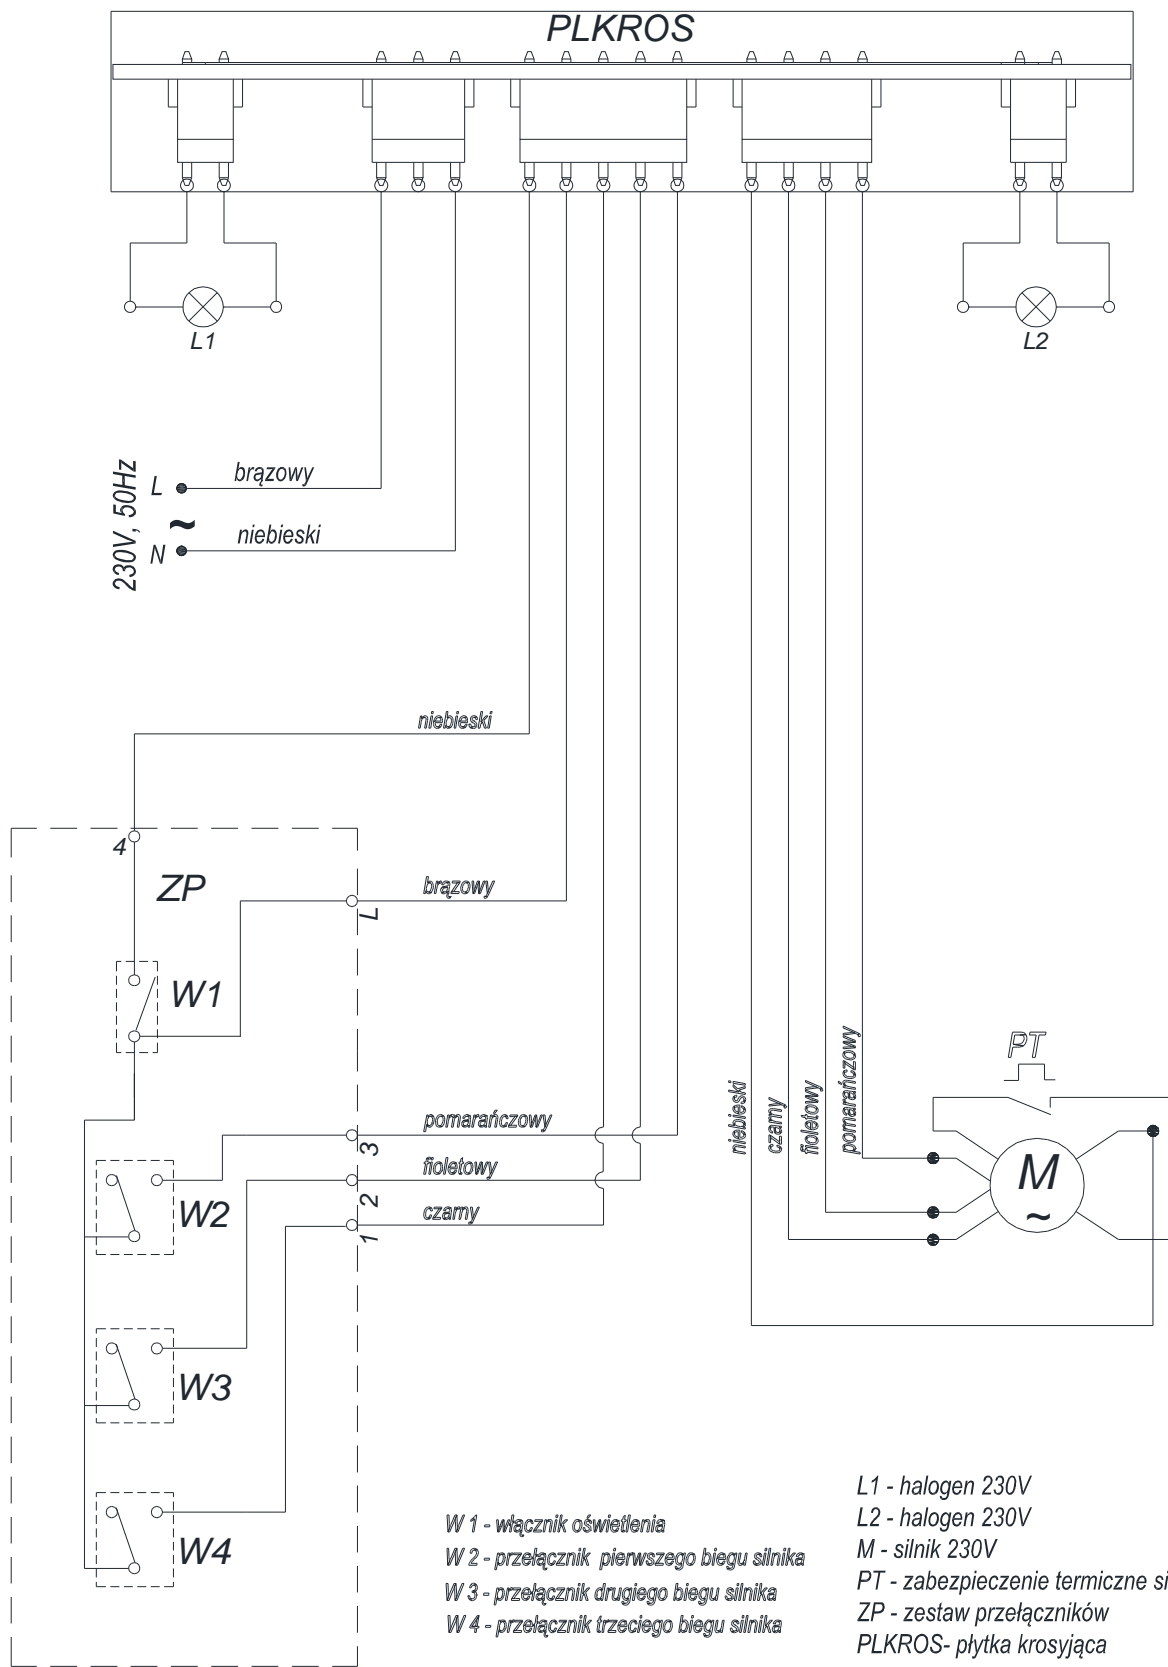

INSTRUKCJA SERWISOWA

Data : 28.08.2017

Nazwa

PLYM LIGHT 90 Glass White

Numer

875613

Arkusz / Arkuszy

1/3

INSTRUKCJA SERWISOWA

Data : **28.08.2017**

Nazwa

PLYM LIGHT 90 Glass White

Numer

875613

Arkusz / Arkuszy

2/3

INSTRUKCJA SERWISOWA

Data : 28.08.2017

Nazwa

PLYM LIGHT 90 Glass White

Numer

875613

Arkusz / Arkuszy

3/3